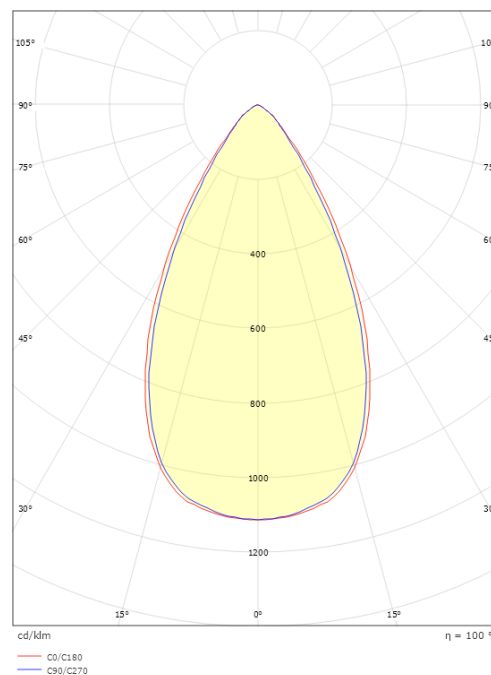

Inspire R

Inspire R Svart 150 450lm 2700K Ra 98 Bakkantsdimmer

Enummer: 7474862
EAN: 7021982124211
SG nummer: 212421

Elektrisk

Systemeffekt: 8W
Spänning: 220-240V
Max. armaturer per brytare: B10: 32, B16: 50, C10: 52, C16: 85

Belysningslösning

Ljuskälla: LED
Lumen output: 450lm
Armaturljusflöde: 56 lm/W
Färgtemperatur: 2700K
Färgtolkningsindex (CRI/Ra): Ra 98
MacAdams faktor: SDCM: 2
Brinntid: L90/B10>100.000
Ljusuttag: Direkt
Optik: Lins
Ljusspridning: 55°
UGR: UGR<19
Fotobiologisk säkerhet: RG 1

Drivdon/Dimming

Typ: Bakkantsdimmer

Skydd

Isoleringsklass: Klass II SELV
IP Klasse: IP20

Energi och godkännanden

Innehåller en ljuskälla med energiklass: E
Breeam: Uppfyller Hea 01 för flimmerfritt ljus

Material och finish

Material: Aluminium
Färg: Svart (RAL 9004)

Montering/anslutning

Montering: Infälld, Interiör
Modul: Infälld
Anslutning: Skruvlös kopplingsplint

Mått

Längd (mm) L: 163
Bredd (mm) W: 62
Höjd (mm) H: 40
Vikt (kg) brutto/netto: 0.406 / 0.31

Förpackning

Förpackning mått (mm): 177 x 121 x 73

7 0 2 1 9 8 2 1 2 4 2 1 1