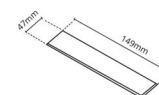

### Mått

Längd (mm) L: 163  
Bredd (mm) W: 62  
Höjd (mm) H: 40  
Vikt (kg) brutto/netto: 0.406 / 0.31

### Förpackning

Förpackning mått (mm): 177 x 121 x 73

7 0 2 1 9 8 2 1 2 4 2 1 1