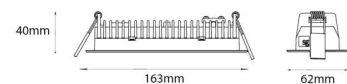

7 0 2 1 9 8 2 1 2 4 2 1 1