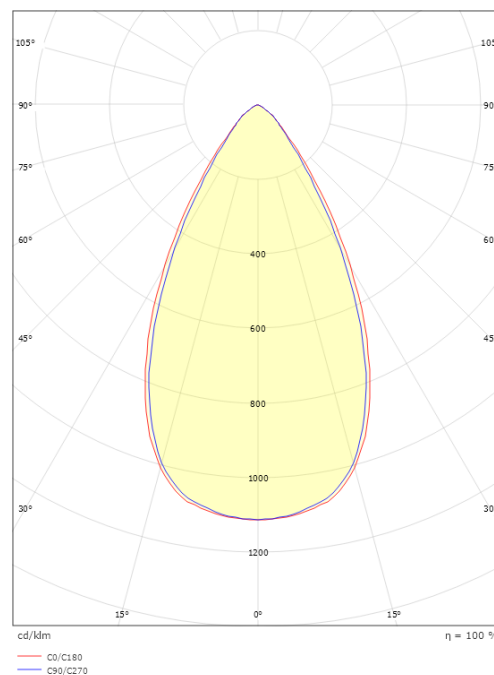

Material: Aluminium
Färg: Vit (RAL 9003)

Montering/anslutning

Montering: Infälld, Interiör
Modul: Infälld
Anslutning: Skruvlös kopplingsplint

Mått

Längd (mm) L: 163
Bredd (mm) W: 62
Höjd (mm) H: 40
Vikt (kg) brutto/netto: 0.468 / 0.372

Förpackning

Förpackning mått (mm): 177 x 121 x 73

7 0 2 1 9 8 2 1 2 4 2 0 4