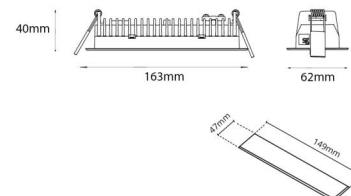

Material: Aluminium
Färg: Vit (RAL 9003)

Montering/anslutning

Montering: Infälld, Interiör
Modul: Infälld
Anslutning: Skruvlös kopplingsplint

Mått

Längd (mm) L: 163
Bredd (mm) W: 62
Höjd (mm) H: 40
Vikt (kg) brutto/netto: 0.468 / 0.372

Förpackning

Förpackning mått (mm): 177 x 121 x 73

7 0 2 1 9 8 2 1 2 4 2 0 4