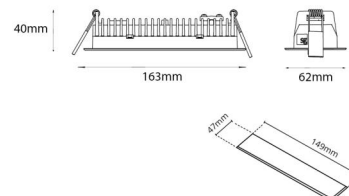

Inspire R

Inspire R Vit 150 490lm 4000K Ra 98 Bakkantsdimmer

Enummer: 7474860
EAN: 7021982124198
SG nummer: 212419

Elektrisk

Systemeffekt: 8W
Spänning: 220-240V
Max. armaturer per brytare: B10: 32, B16: 50, C10: 52, C16: 85

Belysningslösning

Ljuskälla: LED
Lumen output: 490lm
Armaturljusflöde: 61 lm/W
Färgtemperatur: 4000K
Färgtolkningsindex (CRI/Ra): Ra 98
MacAdams faktor: SDCM: 2
Brinntid: L90/B10>100.000
Ljusuttag: Direkt
Optik: Lins
Ljusspridning: 55°
UGR: UGR<19
Fotobiologisk säkerhet: RG 1