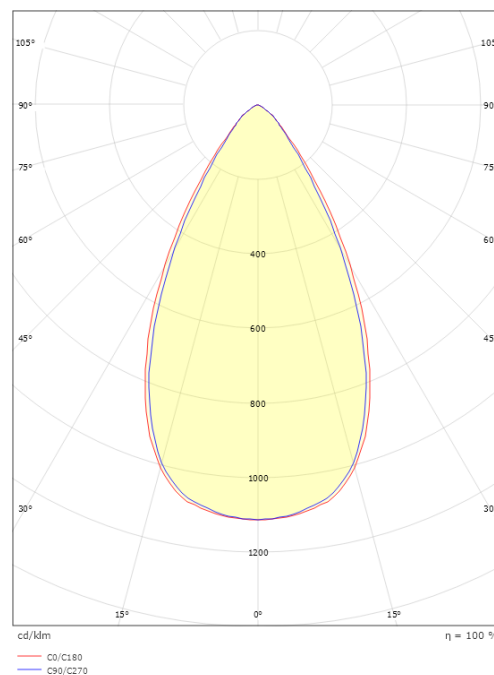

Material: Aluminium
Färg: Vit (RAL 9003)

Montering/anslutning

Montering: Infälld, Interiör
Modul: Infälld
Anslutning: Skruvlös kopplingsplint

Mått

Längd (mm) L: 163
Bredd (mm) W: 62
Höjd (mm) H: 40
Vikt (kg) brutto/netto: 0.406 / 0.31

Förpackning

Förpackning mått (mm): 177 x 121 x 73

7 0 2 1 9 8 2 1 2 4 1 9 8