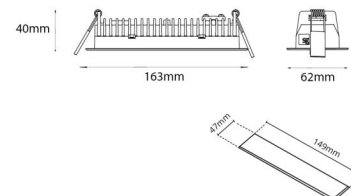

Inspire R

Inspire R Vit 150 490lm 4000K Ra 98 Bakkantsdimmer

Enummer: 7474860
EAN: 7021982124198
SG nummer: 212419

Elektrisk

Systemeffekt: 8W
Spänning: 220-240V
Max. armaturer per brytare: B10: 32, B16: 50, C10: 52, C16: 85

Belysningslösning

Ljuskälla: LED
Lumen output: 490lm
Armaturljusflöde: 61 lm/W
Färgtemperatur: 4000K
Färgtolkningsindex (CRI/Ra): Ra 98
MacAdams faktor: SDCM: 2
Brinntid: L90/B10>100.000
Ljusuttag: Direkt
Optik: Lins
Ljusspridning: 55°
UGR: UGR<19
Fotobiologisk säkerhet: RG 1