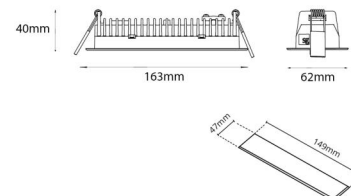

Material och finish

Material: Aluminium
Färg: Vit (RAL 9003)

Montering/anslutning

Montering: Infälld, Interiör
Modul: Infälld
Anslutning: Skruvlös kopplingsplint

Mått

Längd (mm) L: 163
Bredd (mm) W: 62
Höjd (mm) H: 40
Vikt (kg) brutto/netto: 0.468 / 0.372

Förpackning

Förpackning mått (mm): 177 x 121 x 73

7 0 2 1 9 8 2 1 2 4 1 8 1