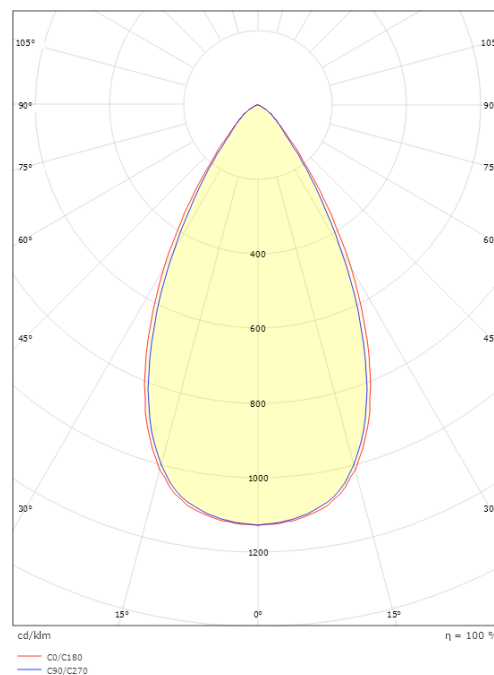

Förpackning

Förpackning mått (mm): 177 x 121 x 73

7 0 2 1 9 8 2 1 2 4 1 8 1