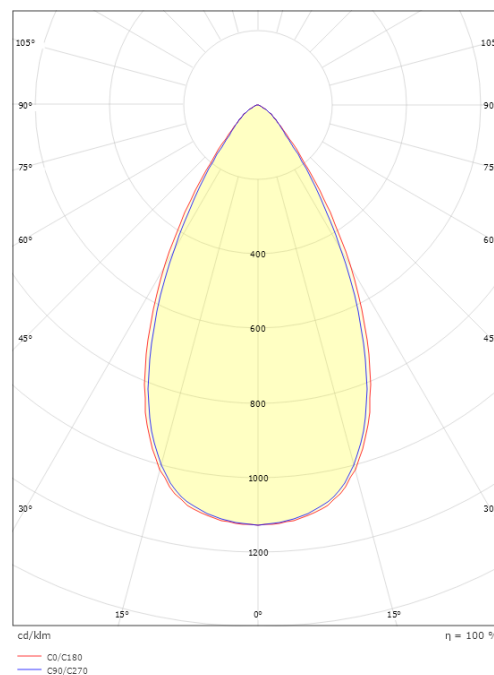

Förpackning

Förpackning mått (mm): 177 x 121 x 73