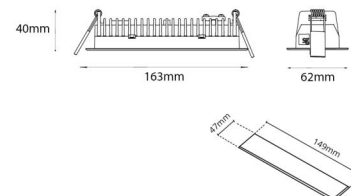

Inspire R

Inspire R Vit 150 470lm 3000K Ra 98 DALI / Push Dim

Enummer: 7474859
EAN: 7021982124181
SG nummer: 212418

Elektrisk

Systemeffekt: 8W
Spänning: 220-240V
Max. armaturer per brytare: B10: 32, B16: 50, C10: 52, C16: 85

Belysningslösning

Ljuskälla: LED
Lumen output: 470lm
Armaturljusflöde: 59 lm/W
Färgtemperatur: 3000K
Färgtolkningsindex (CRI/Ra): Ra 98
MacAdams faktor: SDCM: 2
Brinntid: L90/B10>100.000
Ljusuttag: Direkt
Optik: Lins
Ljusspridning: 55°
UGR: UGR<19
Fotobiologisk säkerhet: RG 1