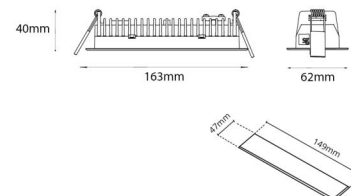

Inspire R

Inspire R Vit 150 470lm 3000K Ra 98 Bakkantsdimmer

Enummer: 7474858
EAN: 7021982124174
SG nummer: 212417

Elektrisk

Systemeffekt: 8W
Spänning: 220-240V
Max. armaturer per brytare: B10: 32, B16: 50, C10: 52, C16: 85

Belysningslösning

Ljuskälla: LED
Lumen output: 470lm
Armaturljusflöde: 59 lm/W
Färgtemperatur: 3000K
Färgtolkningsindex (CRI/Ra): Ra 98
MacAdams faktor: SDCM: 2
Brinntid: L90/B10>100.000
Ljusuttag: Direkt
Optik: Lins
Ljusspridning: 55°
UGR: UGR<19
Fotobiologisk säkerhet: RG 1