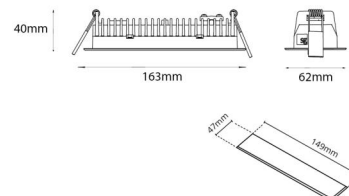

Inspire R

Inspire R Vit 150 470lm 3000K Ra 98 Bakkantsdimmer

Enummer: 7474858
EAN: 7021982124174
SG nummer: 212417

Elektrisk

Systemeffekt: 8W
Spänning: 220-240V
Max. armaturer per brytare: B10: 32, B16: 50, C10: 52, C16: 85

Belysningslösning

Ljuskälla: LED
Lumen output: 470lm
Armaturljusflöde: 59 lm/W
Färgtemperatur: 3000K
Färgtolkningsindex (CRI/Ra): Ra 98
MacAdams faktor: SDCM: 2
Brinntid: L90/B10>100.000
Ljusuttag: Direkt
Optik: Lins
Ljusspridning: 55°
UGR: UGR<19
Fotobiologisk säkerhet: RG 1