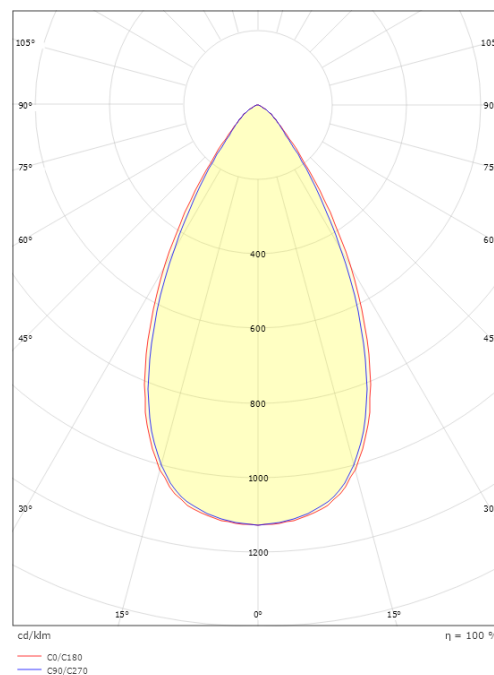

Material: Aluminium
Färg: Vit (RAL 9003)

Montering/anslutning

Montering: Infälld, Interiör
Modul: Infälld
Anslutning: Skruvlös kopplingsplint

Mått

Längd (mm) L: 163
Bredd (mm) W: 62
Höjd (mm) H: 40
Vikt (kg) brutto/netto: 0.406 / 0.31

Förpackning

Förpackning mått (mm): 177 x 121 x 73

7 0 2 1 9 8 2 1 2 4 1 7 4