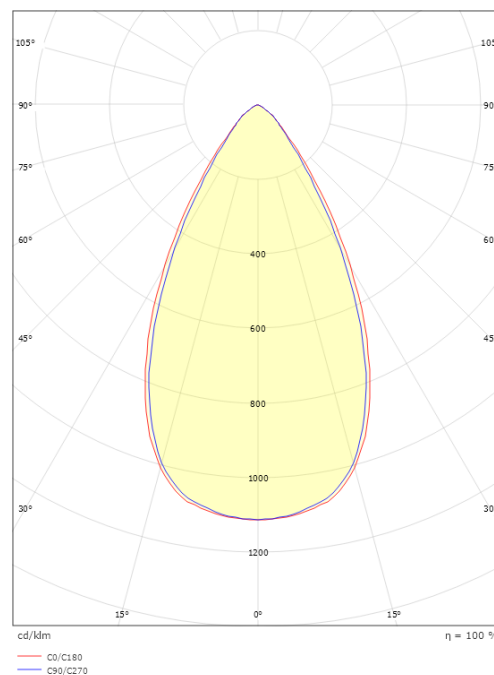

Material och finish

Material: Aluminium
Färg: Vit (RAL 9003)

Montering/anslutning

Montering: Infälld, Interiör
Modul: Infälld
Anslutning: Skruvlös kopplingsplint

Mått

Längd (mm) L: 163
Bredd (mm) W: 62
Höjd (mm) H: 40
Vikt (kg) brutto/netto: 0.468 / 0.372

Förpackning

Förpackning mått (mm): 177 x 121 x 73

7 0 2 1 9 8 2 1 2 4 1 6 7