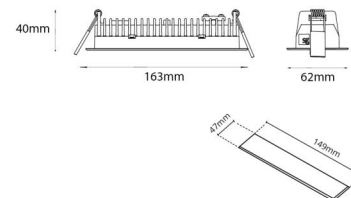

Material: Aluminium
Färg: Vit (RAL 9003)

Montering/anslutning

Montering: Infälld, Interiör
Modul: Infälld
Anslutning: Skruvlös kopplingsplint

Mått

Längd (mm) L: 163
Bredd (mm) W: 62
Höjd (mm) H: 40
Vikt (kg) brutto/netto: 0.468 / 0.372

Förpackning

Förpackning mått (mm): 177 x 121 x 73

7 0 2 1 9 8 2 1 2 4 1 6 7