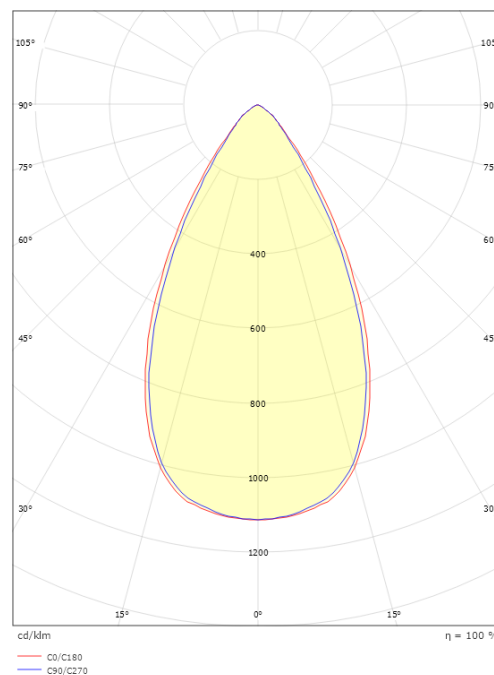

Material: Aluminium
Färg: Vit (RAL 9003)

Montering/anslutning

Montering: Infälld, Interiör
Modul: Infälld
Anslutning: Skruvlös kopplingsplint

Mått

Längd (mm) L: 163
Bredd (mm) W: 62
Höjd (mm) H: 40
Vikt (kg) brutto/netto: 0.468 / 0.372

Förpackning

Förpackning mått (mm): 177 x 121 x 73

7 0 2 1 9 8 2 1 2 4 1 6 7