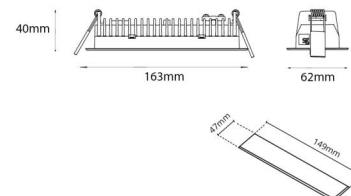

Material och finish

Material: Aluminium
Färg: Vit (RAL 9003)

Montering/anslutning

Montering: Infälld, Interiör
Modul: Infälld
Anslutning: Skruvlös kopplingsplint

Mått

Längd (mm) L: 163
Bredd (mm) W: 62
Höjd (mm) H: 40
Vikt (kg) brutto/netto: 0.468 / 0.372

Förpackning

Förpackning mått (mm): 177 x 121 x 73

7 0 2 1 9 8 2 1 2 4 1 6 7