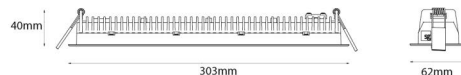

Material och finish

Material: Aluminium
Färg: Vit (RAL 9003)

Montering/anslutning

Montering: Infälld, Interiör
Modul: Infälld
Anslutning: Skruvlös kopplingsplint

Mått

Längd (mm) L: 303
Bredd (mm) W: 62
Höjd (mm) H: 40
Vikt (kg) brutto/netto: 0.638 / 0.515

Förpackning

Förpackning mått (mm): 317 x 121 x 54

7 0 2 1 9 8 2 1 2 4 5 0 1