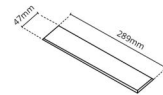

Material: Aluminium
Färg: Vit (RAL 9003)

Montering/anslutning

Montering: Infälld, Interiör
Modul: Infälld
Anslutning: Skruvlös kopplingsplint

Mått

Längd (mm) L: 303
Bredd (mm) W: 62
Höjd (mm) H: 40
Vikt (kg) brutto/netto: 0.638 / 0.515

Förpackning

Förpackning mått (mm): 317 x 121 x 54

7 0 2 1 9 8 2 1 2 4 5 0 1