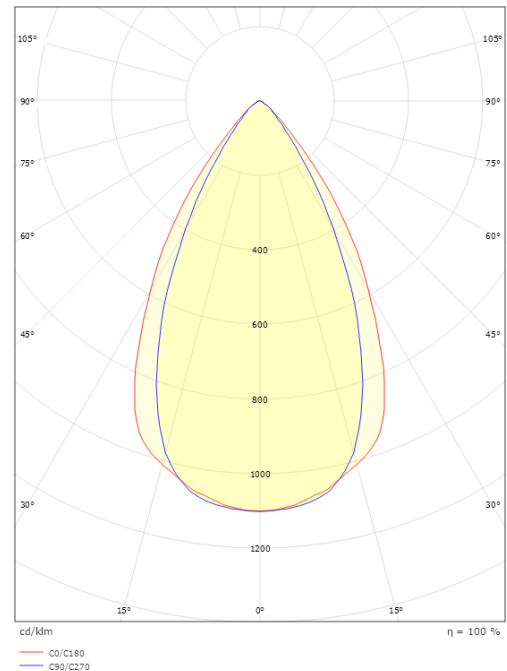

Inspire R

Inspire R Vit 300 1080lm (@6500K) 2700-6500K Ra>90 Tunable White LEDDim

Enummer: 7475106
EAN: 7021982124501
SG nummer: 212450

Elektrisk

Systemeffekt: 17W
Spänning: 220-240V
Max. armaturer per brytare: B10: 44, B16: 71, C10: 70, C16: 113

Belysningslösning

Ljuskälla: LED
Lumen output: 1080lm (@6500K)
Armaturljusflöde: 64 lm/W
Färgtemperatur: 2700-6500K
Färgtolkningsindex (CRI/Ra): Ra>90
MacAdams faktor: SDCM: 2
Brinntid: L90/B10>100.000
Ljusuttag: Direkt
Optik: Lins
Ljusspridning: 55°
Stroboskopiskt flimmer (SVM): 0.12
Stroboskopiskt flimmer (SVM): 0.07
Fotobiologisk säkerhet: RG 1

Drivdon/Dimming

Typ: Tunable White LEDDim

Skydd

Isoleringsklass: Klass II SELV

Energi och godkännanden

Innehåller en ljuskälla med energiklass: E
Breeam: Uppfyller Hea 01 för flimmerfritt ljus

Material och finish

Material: Aluminium
Färg: Vit (RAL 9003)

Montering/anslutning

Montering: Infälld, Interiör
Modul: Infälld
Anslutning: Skruvlös kopplingsplint

Mått

Längd (mm) L: 303
Bredd (mm) W: 62
Höjd (mm) H: 40
Vikt (kg) brutto/netto: 0.638 / 0.515

Förpackning

Förpackning mått (mm): 317 x 121 x 54

7 0 2 1 9 8 2 1 2 4 5 0 1