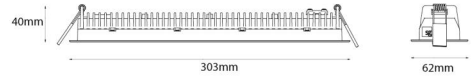

Material: Aluminium
Färg: Vit (RAL 9003)

Montering/anslutning

Montering: Infälld, Interiör
Modul: Infälld
Anslutning: Skruvlös kopplingsplint

Mått

Längd (mm) L: 303
Bredd (mm) W: 62
Höjd (mm) H: 40
Vikt (kg) brutto/netto: 0.638 / 0.515

Förpackning

Förpackning mått (mm): 317 x 121 x 54

7 0 2 1 9 8 2 1 2 4 5 0 1