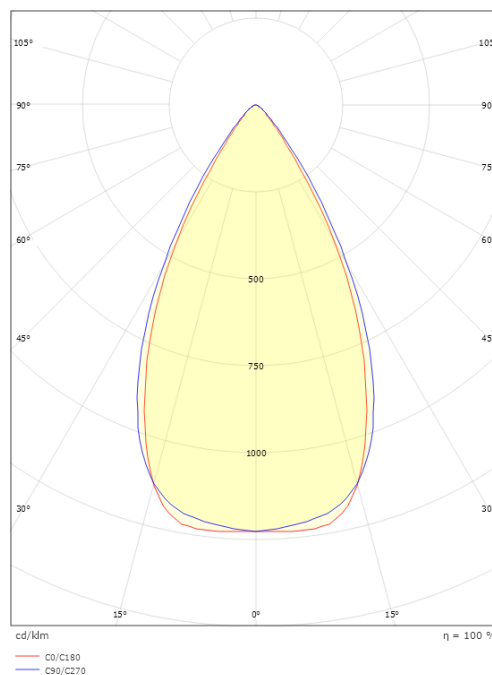

Inspire R

Inspire R Vit 300 1080lm (@6500K) 2700-6500K Ra>90 Tunable White LEDDim

Enummer: 7475106
EAN: 7021982124501
SG nummer: 212450

Elektrisk

Systemeffekt: 17W
Spänning: 220-240V
Max. armaturer per brytare: B10: 44, B16: 71, C10: 70, C16: 113

Belysningslösning

Ljuskälla: LED
Lumen output: 1080lm (@6500K)
Armaturljusflöde: 64 lm/W
Färgtemperatur: 2700-6500K
Färgtolkningsindex (CRI/Ra): Ra>90
MacAdams faktor: SDCM: 2
Brinntid: L90/B10>100.000
Ljusuttag: Direkt
Optik: Lins
Ljusspridning: 55°
Stroboskopiskt flimmer (SVM): 0.12
Stroboskopiskt flimmer (SVM): 0.07
Fotobiologisk säkerhet: RG 1

Drivdon/Dimming

Typ: Tunable White LEDDim

Skydd

Isoleringsklass: Klass II SELV
IP Klasse: IP20

Energi och godkännanden

Innehåller en ljuskälla med energiklass: E
Breeam: Uppfyller Hea 01 för flimmerfritt ljus

Material och finish

Material: Aluminium
Färg: Vit (RAL 9003)

Montering/anslutning

Montering: Infälld, Interiör
Modul: Infälld
Anslutning: Skruvlös kopplingsplint

Mått

Längd (mm) L: 303
Bredd (mm) W: 62
Höjd (mm) H: 40
Vikt (kg) brutto/netto: 0.638 / 0.515

Förpackning

Förpackning mått (mm): 317 x 121 x 54

7 0 2 1 9 8 2 1 2 4 5 0 1