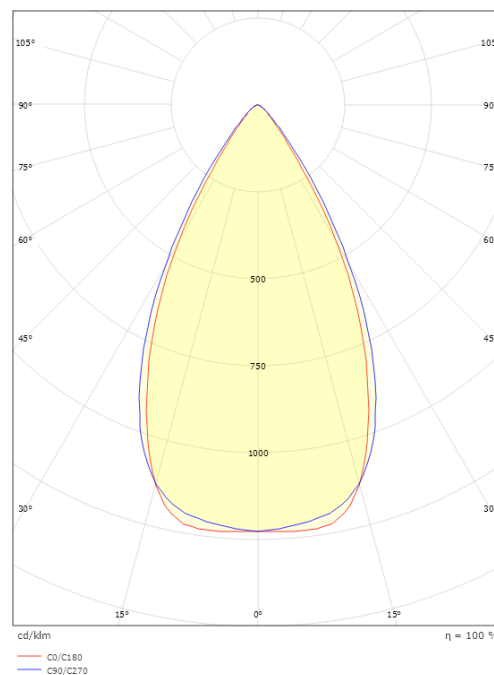

Inspire R

Inspire R Vit 300 1080lm (@6500K) 2700-6500K Ra>90 Tunable White LEDDim

Enummer: 7475106
EAN: 7021982124501
SG nummer: 212450

Elektrisk

Systemeffekt: 17W
Spänning: 220-240V
Max. armaturer per brytare: B10: 44, B16: 71, C10: 70, C16: 113

Belysningslösning

Ljuskälla: LED
Lumen output: 1080lm (@6500K)
Armaturljusflöde: 64 lm/W
Färgtemperatur: 2700-6500K
Färgtolkningsindex (CRI/Ra): Ra>90
MacAdams faktor: SDCM: 2
Brinntid: L90/B10>100.000
Ljusuttag: Direkt
Optik: Lins
Ljusspridning: 55°
Stroboskopiskt flimmer (SVM): 0.12
Stroboskopiskt flimmer (SVM): 0.07
Fotobiologisk säkerhet: RG 1

Drivdon/Dimming

Typ: Tunable White LEDDim

Skydd

Isoleringsklass: Klass II SELV
IP Klasse: IP20

Energi och godkännanden

Innehåller en ljuskälla med energiklass: E
Breeam: Uppfyller Hea 01 för flimmerfritt ljus

Material och finish

Material: Aluminium
Färg: Vit (RAL 9003)

Montering/anslutning

Montering: Infälld, Interiör
Modul: Infälld
Anslutning: Skruvlös kopplingsplint

Mått

Längd (mm) L: 303
Bredd (mm) W: 62
Höjd (mm) H: 40
Vikt (kg) brutto/netto: 0.638 / 0.515

Förpackning

Förpackning mått (mm): 317 x 121 x 54

7 0 2 1 9 8 2 1 2 4 5 0 1