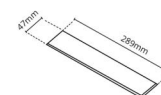

Material och finish

Material: Aluminium
Färg: Vit (RAL 9003)

Montering/anslutning

Montering: Infälld, Interiör
Modul: Infälld
Anslutning: Skruvlös kopplingsplint

Mått

Längd (mm) L: 303
Bredd (mm) W: 62
Höjd (mm) H: 40
Vikt (kg) brutto/netto: 0.638 / 0.515

Förpackning

Förpackning mått (mm): 317 x 121 x 54

7 0 2 1 9 8 2 1 2 4 5 0 1