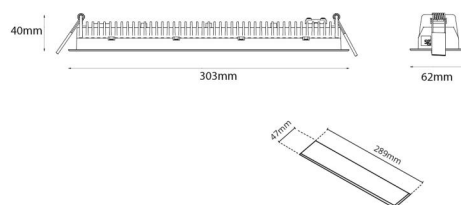

Material och finish

Material: Aluminium
Färg: Vit (RAL 9003)

Montering/anslutning

Montering: Infälld, Interiör
Modul: Infälld
Anslutning: Skruvlös kopplingsplint

Mått

Längd (mm) L: 303
Bredd (mm) W: 62
Höjd (mm) H: 40
Vikt (kg) brutto/netto: 0.638 / 0.515

Förpackning

Förpackning mått (mm): 317 x 121 x 54

7 0 2 1 9 8 2 1 2 4 5 0 1