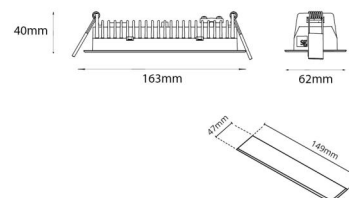

Material och finish

Material: Aluminium
Färg: Svart (RAL 9004)

Montering/anslutning

Montering: Infälld, Interiör
Modul: Infälld
Anslutning: Skruvlös kopplingsplint

Mått

Längd (mm) L: 163
Bredd (mm) W: 62
Höjd (mm) H: 40
Vikt (kg) brutto/netto: 0.424 / 0.33

Förpackning

Förpackning mått (mm): 178 x 120 x 74

7 0 2 1 9 8 2 1 2 4 4 9 5