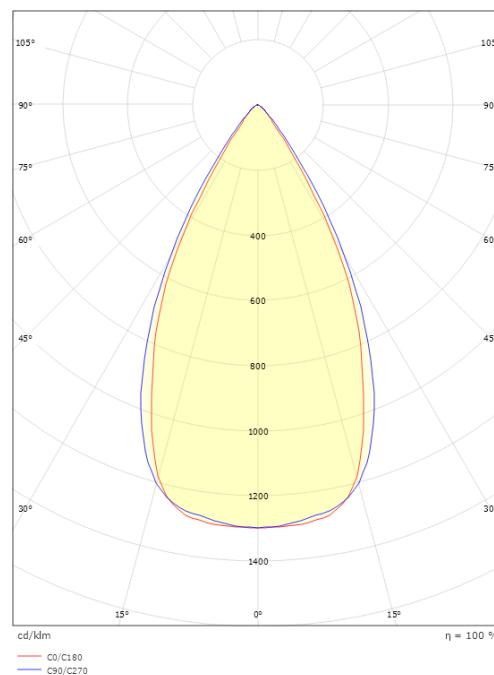

Inspire R

Inspire R Svart 150 560lm (@6500K) 2700-6500K Ra>90 Tunable White LEDDim

Enummer: 7475105
EAN: 7021982124495
SG nummer: 212449

Elektrisk

Systemeffekt: 10W
Spänning: 220-240V
Max. armaturer per brytare: B10: 74, B16: 118, C10: 74, C16: 118

Förpackning

Förpackning mått (mm): 178 x 120 x 74

7 0 2 1 9 8 2 1 2 4 4 9 5