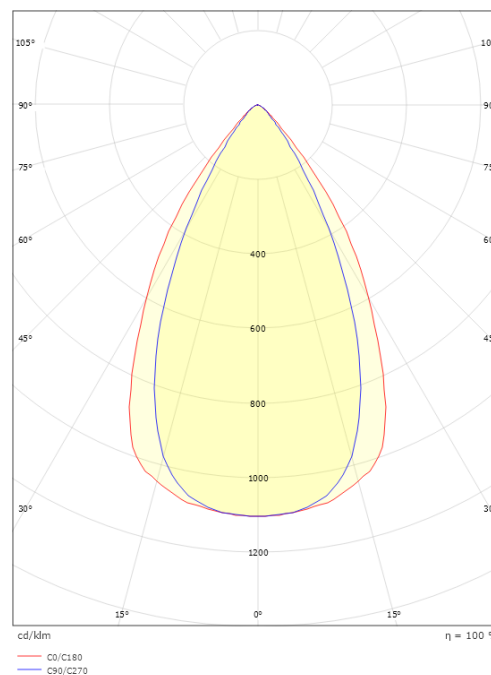

Inspire R

Inspire R Svart 150 560lm (@6500K) 2700-6500K Ra>90 Tunable White

LEDDim

Enummer: 7475105
EAN: 7021982124495
SG nummer: 212449

Elektrisk

Systemeffekt: 10W
Spänning: 220-240V
Max. armaturer per brytare: B10: 74, B16: 118, C10: 74, C16: 118

Förpackning

Förpackning mått (mm): 178 x 120 x 74

7 0 2 1 9 8 2 1 2 4 4 9 5