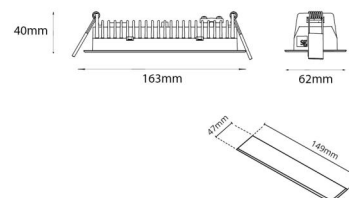

Inspire R

Inspire R Svart 150 560lm (@6500K) 2700-6500K Ra>90 Tunable White LEDDim

Enummer: 7475105
EAN: 7021982124495
SG nummer: 212449

Elektrisk

Systemeffekt: 10W
Spänning: 220-240V
Max. armaturer per brytare: B10: 74, B16: 118, C10: 74, C16: 118

Belysningslösning

Ljuskälla: LED
Lumen output: 560lm (@6500K)
Armaturljusflöde: 56 lm/W
Färgtemperatur: 2700-6500K
Färgtolkningsindex (CRI/Ra): Ra>90
MacAdams faktor: SDCM: 2
Brinntid: L90/B10>100.000
Ljusuttag: Direkt
Optik: Lins
Ljusspridning: 55°
Stroboskopiskt flimmer (SVM): 0.19
Stroboskopiskt flimmer (SVM): 0.06
Fotobiologisk säkerhet: RG 1