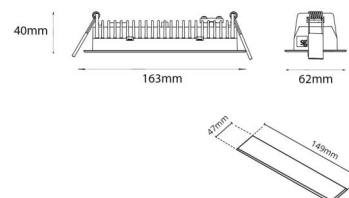

Inspire R

Inspire R Vit 150 560lm (@6500K) 2700-6500K Ra>90 Tunable White LEDDim

Enummer: 7475104
EAN: 7021982124488
SG nummer: 212448

Elektrisk

Systemeffekt: 10W
Spänning: 220-240V
Max. armaturer per brytare: B10: 74, B16: 118, C10: 74, C16: 118

Belysningslösning

Ljuskälla: LED
Lumen output: 560lm (@6500K)
Armaturljusflöde: 56 lm/W
Färgtemperatur: 2700-6500K
Färgtolkningsindex (CRI/Ra): Ra>90
MacAdams faktor: SDCM: 2
Brinntid: L90/B10>100.000
Ljusuttag: Direkt
Optik: Lins
Ljusspridning: 55°
Stroboskopiskt flimmer (SVM): 0.19
Stroboskopiskt flimmer (SVM): 0.06
Fotobiologisk säkerhet: RG 1