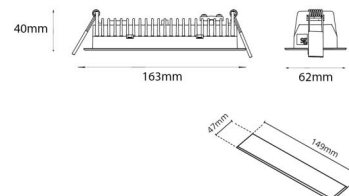

Belysningslösning

Ljuskälla: LED
Lumen output: 560lm (@6500K)
Armaturljusflöde: 56 lm/W
Färgtemperatur: 2700-6500K
Färgtolkningsindex (CRI/Ra): Ra>90
MacAdams faktor: SDCM: 2
Brinntid: L90/B10>100.000
Ljusuttag: Direkt
Optik: Lins
Ljusspridning: 55°
Stroboskopiskt flimmer (SVM): 0.19
Stroboskopiskt flimmer (SVM): 0.06
Fotobiologisk säkerhet: RG 1