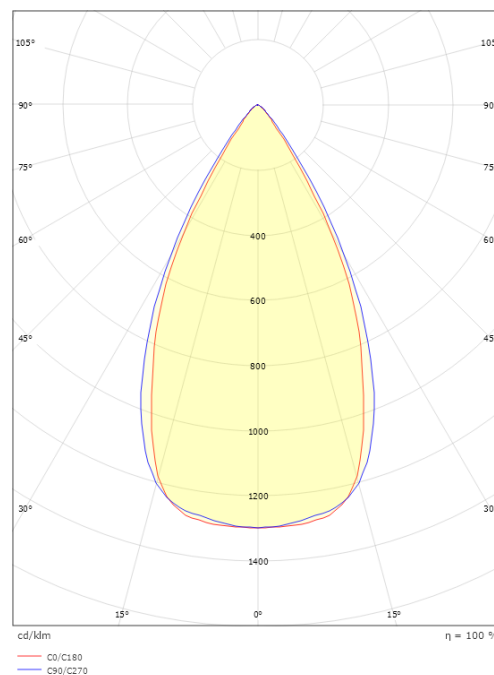

Inspire R

Inspire R Vit 150 560lm (@6500K) 2700-6500K Ra>90 Tunable White LEDDim

Enummer: 7475104
EAN: 7021982124488
SG nummer: 212448

Elektrisk

Systemeffekt: 10W
Spänning: 220-240V
Max. armaturer per brytare: B10: 74, B16: 118, C10: 74, C16: 118

Förpackning

Förpackning mått (mm): 178 x 120 x 74

7 0 2 1 9 8 2 1 2 4 4 8 8