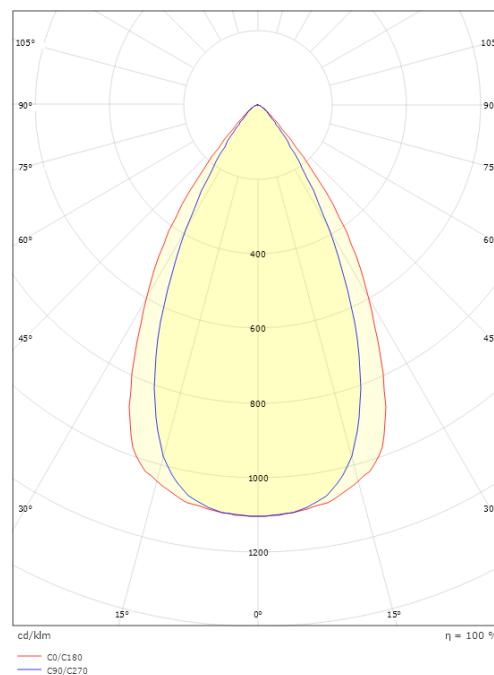

Förpackning

Förpackning mått (mm): 178 x 120 x 74