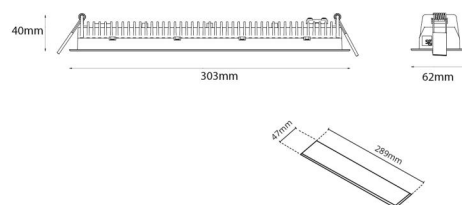

Material: Aluminium
Färg: Svart (RAL 9004)

Montering/anslutning

Montering: Infälld, Interiör
Modul: Infälld
Anslutning: Skruvlös kopplingsplint

Mått

Längd (mm) L: 303
Bredd (mm) W: 62
Höjd (mm) H: 40
Vikt (kg) brutto/netto: 0.638 / 0.45

Förpackning

Förpackning mått (mm): 317 x 121 x 54

7 0 2 1 9 8 2 1 2 4 4 2 6