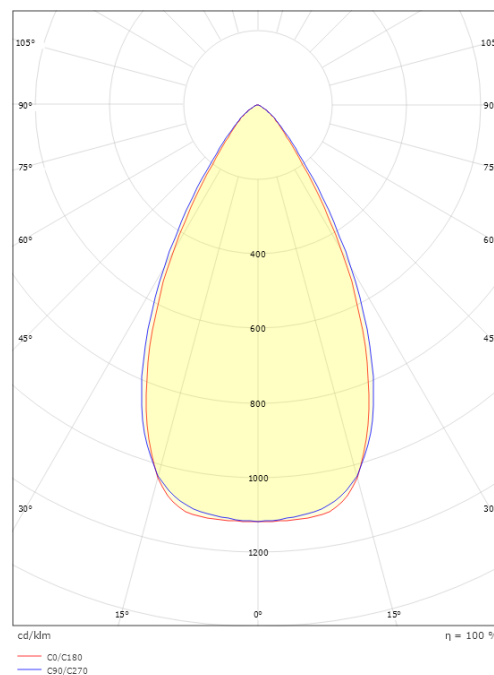

Inspire R

Inspire R Svart 300 970lm (@4000K) 2000-4000K Ra>90 Tunable White LEDDim

Enummer: 7474897
EAN: 7021982124426
SG nummer: 212442

Elektrisk

Systemeffekt: 17W
Spänning: 220-240V
Max. armaturer per brytare: B10: 44, B16: 71, C10: 70, C16: 113

Belysningslösning

Ljuskälla: LED
Lumen output: 970lm (@4000K)
Armaturljusflöde: 57 lm/W
Färgtemperatur: 2000-4000K
Färgtolkningsindex (CRI/Ra): Ra>90
MacAdams faktor: SDCM: 2
Brinntid: L90/B10>100.000
Ljusuttag: Direkt
Optik: Lins
Ljusspridning: 55°
Stroboskopiskt flimmer (SVM): 0.12
Stroboskopiskt flimmer (SVM): 0.07
Fotobiologisk säkerhet: RG 1

Drivdon/Dimming

Typ: Tunable White LEDDim

Skydd

Isoleringsklass: Klass II SELV

Energi och godkännanden

Innehåller en ljuskälla med energiklass: E
Breeam: Uppfyller Hea 01 för flimmerfritt ljus

Material och finish

Material: Aluminium
Färg: Svart (RAL 9004)

Montering/anslutning

Montering: Infälld, Interiör
Modul: Infälld
Anslutning: Skruvlös kopplingsplint

Mått

Längd (mm) L: 303
Bredd (mm) W: 62
Höjd (mm) H: 40
Vikt (kg) brutto/netto: 0.638 / 0.45

Förpackning

Förpackning mått (mm): 317 x 121 x 54

7 0 2 1 9 8 2 1 2 4 4 2 6