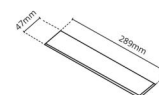

Material: Aluminium
Färg: Vit (RAL 9003)

Montering/anslutning

Montering: Infälld, Interiör
Modul: Infälld
Anslutning: Skruvlös kopplingsplint

Mått

Längd (mm) L: 303
Bredd (mm) W: 62
Höjd (mm) H: 40
Vikt (kg) brutto/netto: 0.638 / 0.515

Förpackning

Förpackning mått (mm): 317 x 121 x 54

7 0 2 1 9 8 2 1 2 4 4 1 9