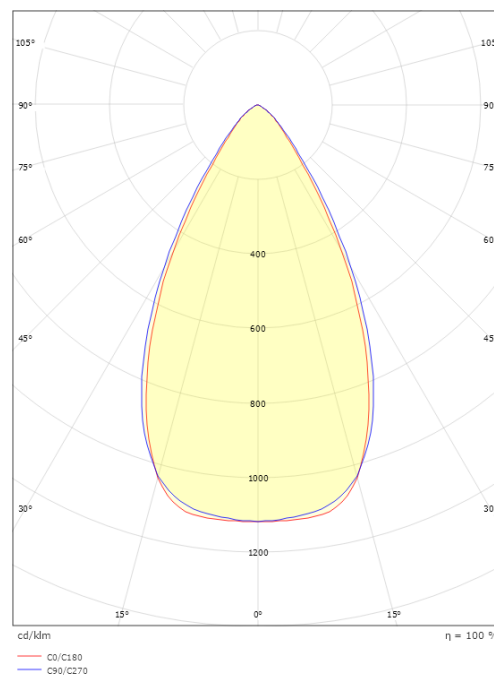

Förpackning

Förpackning mått (mm): 317 x 121 x 54

7 0 2 1 9 8 2 1 2 4 4 1 9