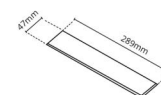

Belysningslösning

Ljuskälla: LED
Lumen output: 970lm (@4000K)
Armaturljusflöde: 57 lm/W
Färgtemperatur: 2000-4000K
Färgtolkningsindex (CRI/Ra): Ra>90
MacAdams faktor: SDCM: 2
Brinntid: L90/B10>100.000
Ljusuttag: Direkt
Optik: Lins
Ljusspridning: 55°
Stroboskopiskt flimmer (SVM): 0.12
Stroboskopiskt flimmer (SVM): 0.07
Fotobiologisk säkerhet: RG 1