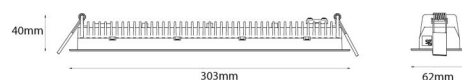

Inspire R Vit 300 970lm (@4000K) 2000-4000K Ra>90 Tunable White LEDDim

Enummer: 7474896
EAN: 7021982124419
SG nummer: 212441

Elektrisk

Systemeffekt: 17W
Spänning: 220-240V
Max. armaturer per brytare: B10: 44, B16: 71, C10: 70, C16: 113

Belysningslösning

Ljuskälla: LED
Lumen output: 970lm (@4000K)
Armaturljusflöde: 57 lm/W
Färgtemperatur: 2000-4000K
Färgtolkningsindex (CRI/Ra): Ra>90
MacAdams faktor: SDCM: 2
Brinntid: L90/B10>100.000
Ljusuttag: Direkt
Optik: Lins
Ljusspridning: 55°
Stroboskopiskt flimmer (SVM): 0.12
Stroboskopiskt flimmer (SVM): 0.07
Fotobiologisk säkerhet: RG 1