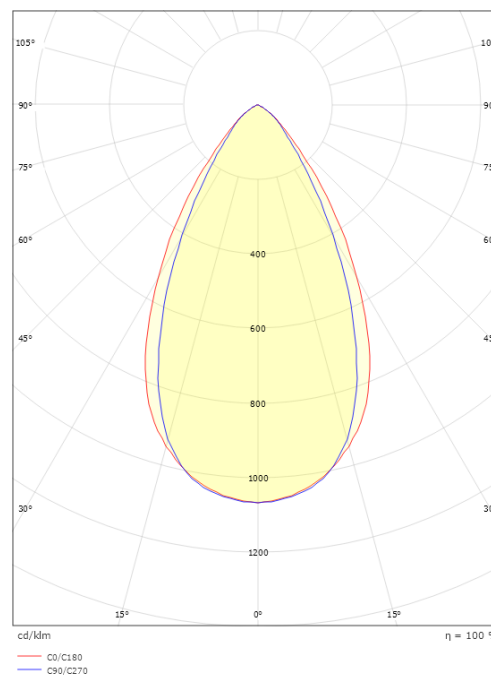

Förpackning

Förpackning mått (mm): 317 x 121 x 54

7 0 2 1 9 8 2 1 2 4 4 1 9