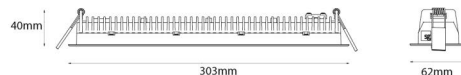

Material: Aluminium
Färg: Vit (RAL 9003)

Montering/anslutning

Montering: Infälld, Interiör
Modul: Infälld
Anslutning: Skruvlös kopplingsplint

Mått

Längd (mm) L: 303
Bredd (mm) W: 62
Höjd (mm) H: 40
Vikt (kg) brutto/netto: 0.638 / 0.515

Förpackning

Förpackning mått (mm): 317 x 121 x 54

7 0 2 1 9 8 2 1 2 4 4 1 9