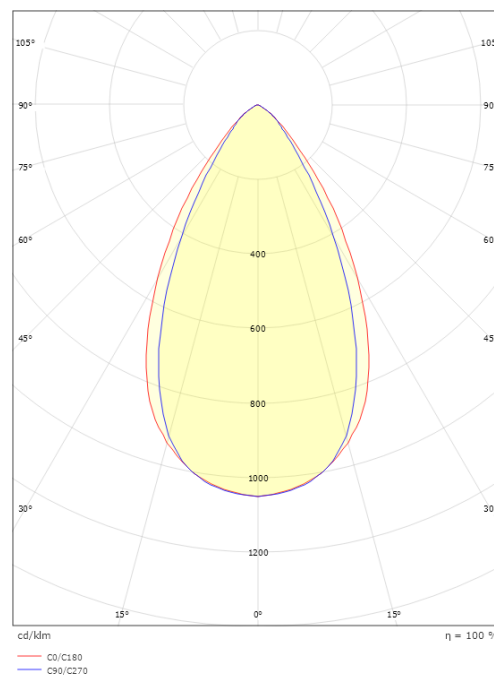

Förpackning

Förpackning mått (mm): 177 x 121 x 73