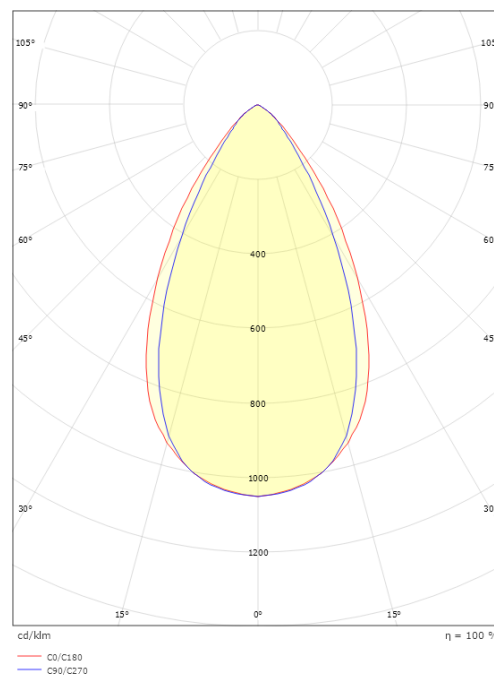

Förpackning

Förpackning mått (mm): 177 x 121 x 73

7 0 2 1 9 8 2 1 2 4 3 9 6