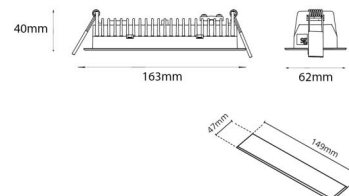

Inspire R Vit 150 500lm (@ 4000K) 2000-4000K Ra>90 Tunable White LEDDim

Enummer: 7474894
EAN: 7021982124396
SG nummer: 212439

Elektrisk

Systemeffekt: 10W
Spänning: 220-240V
Max. armaturer per brytare: B10: 74, B16: 118, C10: 74, C16: 118

Belysningslösning

Ljuskälla: LED
Lumen output: 500lm (@ 4000K)
Armaturljusflöde: 50 lm/W
Färgtemperatur: 2000-4000K
Färgtolkningsindex (CRI/Ra): Ra>90
MacAdams faktor: SDCM: 2
Brinntid: L90/B10>100.000
Ljusuttag: Direkt
Optik: Lins
Ljusspridning: 55°
Stroboskopiskt flimmer (SVM): 0.2
Stroboskopiskt flimmer (SVM): 0.07
Fotobiologisk säkerhet: RG 1