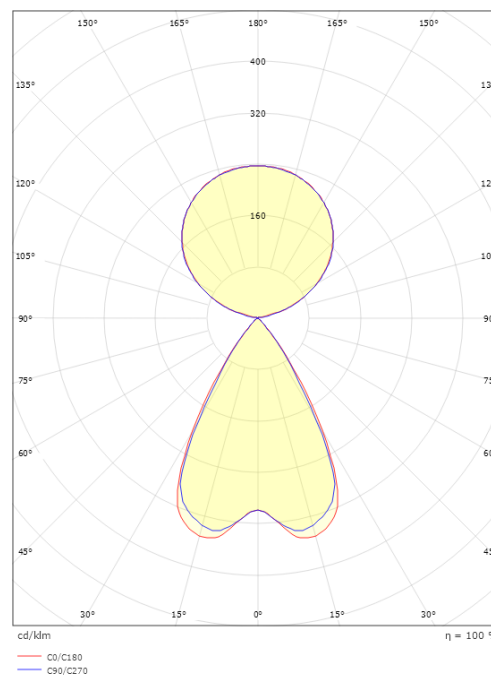

Inspire Floor

Inspire Floor Grå PIR Sensor 9650lm 4000K Ra>80 Inbyggd dimmer

Enummer: 7017230
EAN: 7021982120855
SG nummer: 212085

Elektrisk

Systemeffekt: 67W
Spänning: 220-240V
Max. armaturer per brytare: B10: 7, B16: 11, C10: 11, C16: 17
PE Läckström (mA): 0,29 x 2

Belysningslösning

Ljuskälla: LED
Lumen output: 9650lm
Armaturljusflöde: 144 lm/W
Färgtemperatur: 4000K
Färgtolkningsindex (CRI/Ra): Ra>80
MacAdams faktor: SDCM: 3
Brinntid: L80/B20>100.000
Brinntid: L90>50.000
Ljusuttag: Direkt/Indirekt
Optik: Cubic Optic Svart
UGR: UGR<10
Fotobiologisk säkerhet: RG 1

Drivdon/Dimming

Typ: Inbyggd dimmer

Skydd

Isoleringsklass: Klass I

Energi och godkännanden

Innehåller en ljuskälla med energiklass: D
Breeam: Uppfyller Hea 01 för flimmerfritt ljus

Material och finish

Material: Aluminium
Färg: Grå RAL 7037

Montering/anslutning

Montering: Interiör
Anslutning: Inkl. sladd och stickpropp

Mått

Längd (mm) L: 1000
Bredd (mm) W: 400
Höjd (mm) H: 1950
Vikt (kg) brutto/netto: 5.2 / 5

Förpackning

Förpackning mått (mm): 2085 x 570 x 195

7 0 2 1 9 8 2 1 2 0 8 5 5