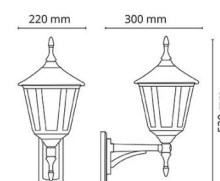

Förpackning

Förpackning mått (mm): 240 x 290 x 225