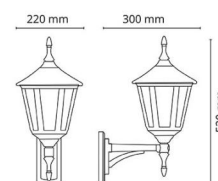

Ibiza

Ibiza Vit E27

Enummer: 7705200
EAN: 7021986112047
SG nummer: 611204

Elektrisk

Watt: Max 46W
Spänning: 220-240V

Belysningslösning

Socket: E27
Ljuskälla ingår: Nej
Ljusuttag: Direkt
Optik: Plast klar

Skydd

Isoleringsklass: Klass II
IP Klasse: IP44

Material och finish

Material: Aluminium
Färg: Vit (RAL 9003)
Avskärmning material: UV-stabiliserad polykarbonat

Montering/anslutning

Montering: Utanpåliggande, Utomhus
Anslutning: Skruvlös kopplingsplint

Mått

Längd (mm) L: 240
Bredd (mm) W: 220
Höjd (mm) H: 520
Djup (D): 300
Vikt (kg) brutto/netto: 2.58 / 2.15

Förpackning

Förpackning mått (mm): 240 x 290 x 225

7 0 2 1 9 8 6 1 1 2 0 4 7