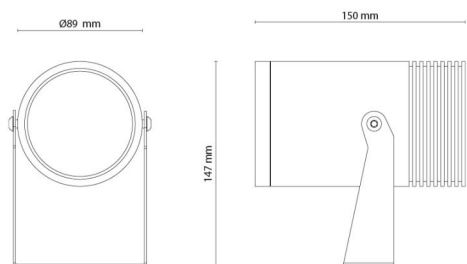

### Mått

Längd (mm) L: 150  
Bredd (mm) W: 89  
Höjd (mm) H: 147  
Vikt (kg) brutto/netto: 2.05 / 1.863

### Förpackning

Förpackning mått (mm): 200 x 140 x 110

7 0 2 1 9 8 6 3 0 0 8 6