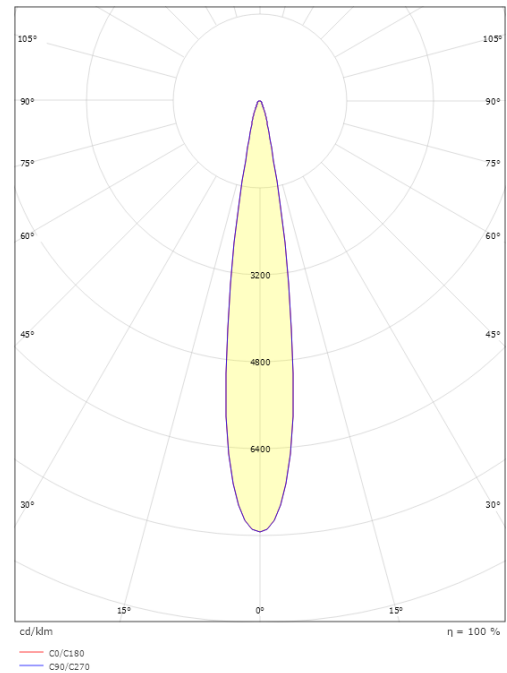

Hovden

Hovden Grafit Maxi 2010lm 3000K Ra>80 Bakkantsdimmer

Enummer: 7764902
EAN: 7021986300086
SG nummer: 630008

Elektrisk

Systemeffekt: 23W
Spänning: 220-240V
Max. armaturer per brytare: B10: 24, B16: 33, C10: 24, C16: 33

Belysningslösning

Ljuskälla: LED
Lumen output: 2010lm
Armaturljusflöde: 87 lm/W
Färgtemperatur: 3000K
Färgtolkningsindex (CRI/Ra): Ra>80
MacAdams faktor: SDCM: 3
Brinntid: L80/B20>50.000
Ljusuttag: Direkt
Optik: Lins
Ljusspridning: 15°
Stroboskopiskt flimmer (SVM): 0.1

Drivdon/Dimming

Typ: Bakkantsdimmer

Skydd

Isoleringsklass: Klass I

Energi och godkännanden

Innehåller en ljuskälla med energiklass: F
Breeam: Uppfyller Hea 01 för flimmerfritt ljus
Byggvarubedömning: Ja

Material och finish

Material: Aluminium
Färg: Grafit
Avskärmning material: Akryl (PMMA)

Montering/anslutning

Montering: Utanpåliggande, Utomhus
Kabel: Kabel 2m
Anslutning: Inkl. sladd och stickpropp

Mått

Längd (mm) L: 150
Bredd (mm) W: 89
Höjd (mm) H: 147
Vikt (kg) brutto/netto: 2.05 / 1.863

Förpackning

Förpackning mått (mm): 200 x 140 x 110

7 0 2 1 9 8 6 3 0 0 8 6