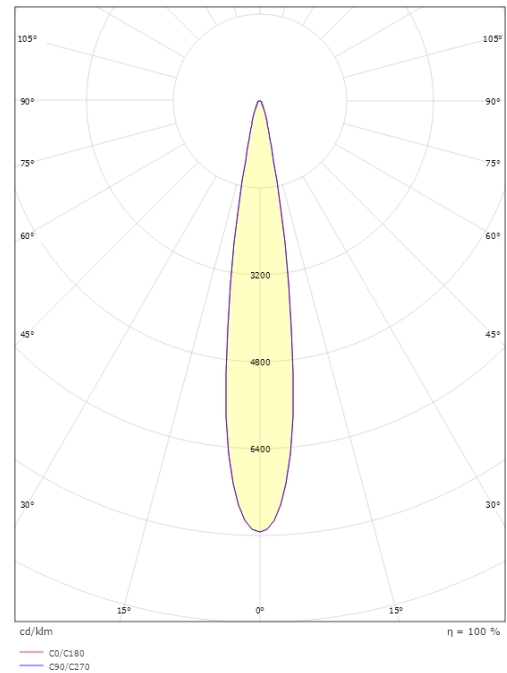

Hovden Grafit Maxi 2010lm 3000K Ra>80 Bakkantsdimmer

Enummer: 7764902
 EAN: 7021986300086
 SG nummer: 630008

Elektrisk

Systemeffekt: 23W
 Spänning: 220-240V
 Max. armaturer per brytare: B10: 24, B16: 33, C10: 24, C16: 33

Längd (mm) L: 150
 Bredd (mm) W: 89
 Höjd (mm) H: 147
 Vikt (kg) brutto/netto: 2.05 / 1.863

Förpackning

Förpackning mått (mm): 200 x 140 x 110

7 0 2 1 9 8 6 3 0 0 8 6