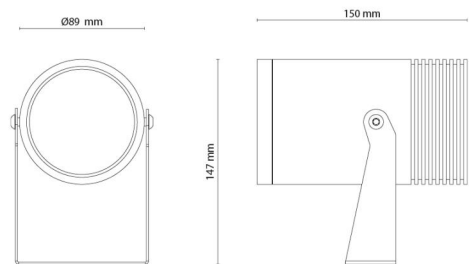

### Mått

Längd (mm) L: 150  
 Bredd (mm) W: 89  
 Höjd (mm) H: 147  
 Vikt (kg) brutto/netto: 2.05 / 1.863

### Förpackning

Förpackning mått (mm): 200 x 140 x 110

7 0 2 1 9 8 6 3 0 0 8 6