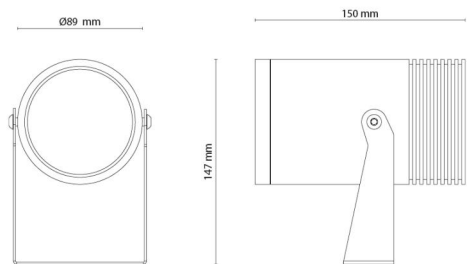

Material och finish

Material: Aluminium
 Färg: Grafit
 Avskärmning material: Akryl (PMMA)

Montering/anslutning

Montering: Utanpåliggande, Utomhus
 Kabel: Kabel 2m
 Anslutning: Inkl. sladd och stickpropp

Mått

Längd (mm) L: 150
 Bredd (mm) W: 89
 Höjd (mm) H: 147
 Vikt (kg) brutto/netto: 2.05 / 1.863

Förpackning

Förpackning mått (mm): 200 x 140 x 110

7 0 2 1 9 8 6 3 0 0 8 6