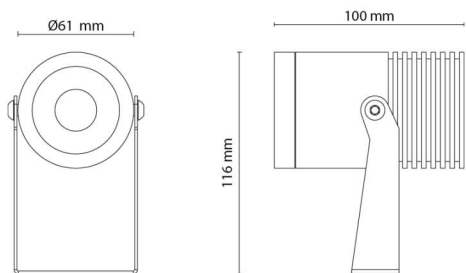

### Montering/anslutning

Montering: Utanpåliggande, Utomhus  
 Kabel: Kabel 2m  
 Anslutning: Inkl. sladd och stickpropp

### Mått

Längd (mm) L: 100  
 Bredd (mm) W: 61  
 Höjd (mm) H: 116  
 Vikt (kg) brutto/netto: 0.969 / 0.881

### Förpackning

Förpackning mått (mm): 160 x 120 x 80

7 0 2 1 9 8 6 3 0 0 5 5