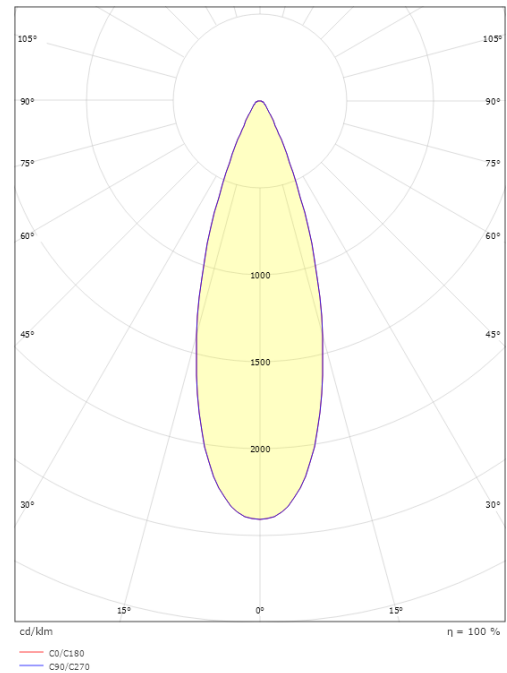

Hovden Grafit Midi 1140lm 3000K Ra>80 Bakkantsdimmer

Enummer: 7764901
EAN: 7021986300055
SG nummer: 630005

Elektrisk

Systemeffekt: 12W
Spänning: 220-240V
Max. armaturer per brytare: B10: 47, B16: 67, C10: 47, C16: 67

Belysningslösning

Ljuskälla: LED
Lumen output: 1140lm
Armaturljusflöde: 95 lm/W
Färgtemperatur: 3000K
Färgtolkningsindex (CRI/Ra): Ra>80
MacAdams faktor: SDCM: 3
Brinntid: L80/B20>50.000
Ljusuttag: Direkt
Optik: Lins
Ljusspridning: 36°
Stroboskopiskt flimmer (SVM): 0
Stroboskopiskt flimmer (SVM): 0.01

Drivdon/Dimming

Typ: Bakkantsdimmer

Skydd

Isoleringsklass: Klass I
IK Klasse: IK10
IP Klasse: IP67

Energi och godkännanden

Innehåller en ljuskälla med energiklass: F
Breeam: Uppfyller Hea 01 för flimmerfritt ljus
Byggvarubedömning: Ja

Material och finish

Material: Aluminium
Färg: Grafit
Avskärmning material: Akryl (PMMA)

Montering/anslutning

Montering: Utanpåliggande, Utomhus
Kabel: Kabel 2m
Anslutning: Inkl. sladd och stickpropp

Mått

Längd (mm) L: 100
Bredd (mm) W: 61
Höjd (mm) H: 116
Vikt (kg) brutto/netto: 0.969 / 0.881

Förpackning

Förpackning mått (mm): 160 x 120 x 80

7 0 2 1 9 8 6 3 0 0 5 5