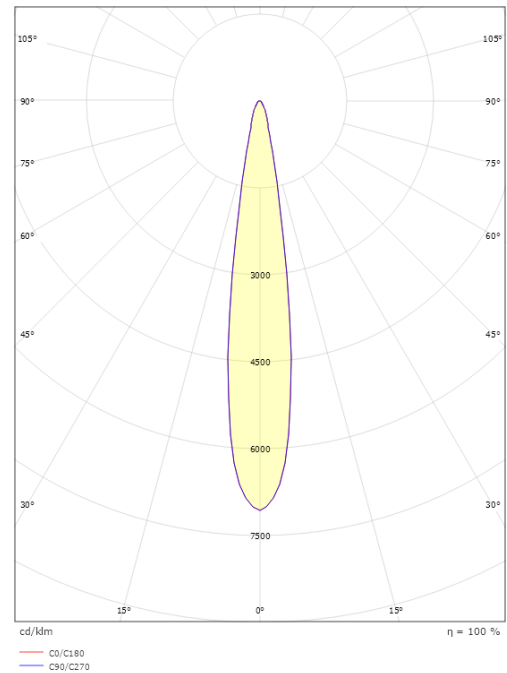

Hovden Grafit Midi 1060lm 3000K Ra>80 Bakkantsdimmer

Enummer: 7764900
EAN: 7021986300048
SG nummer: 630004

Elektrisk

Systemeffekt: 12W
Spänning: 220-240V
Max. armaturer per brytare: B10: 47, B16: 67, C10: 47, C16: 67

Belysningslösning

Ljuskälla: LED
Lumen output: 1060lm
Armaturljusflöde: 88 lm/W
Färgtemperatur: 3000K
Färgtolkningsindex (CRI/Ra): Ra>80
MacAdams faktor: SDCM: 3
Brinntid: L80/B20>50.000
Ljusuttag: Direkt
Optik: Lins
Ljusspridning: 15°
Stroboskopiskt flimmer (SVM):
Stroboskopiskt flimmer (SVM): 0.01

Drivdon/Dimming

Typ: Bakkantsdimmer

Skydd

Isoleringsklass: Klass I

Energi och godkännanden

Innehåller en ljuskälla med energiklass: F
Breeam: Uppfyller Hea 01 för flimmerfritt ljus
Byggvarubedömning: Ja

Material och finish

Material: Aluminium
Färg: Grafit
Avskärmning material: Akryl (PMMA)

Montering/anslutning

Montering: Utanpåliggande, Utomhus
Kabel: Kabel 2m
Anslutning: Inkl. sladd och stickpropp

Mått

Längd (mm) L: 100
Bredd (mm) W: 61
Höjd (mm) H: 116
Vikt (kg) brutto/netto: 0.969 / 0.881

Förpackning

Förpackning mått (mm): 160 x 120 x 80

7 0 2 1 9 8 6 3 0 0 4 8