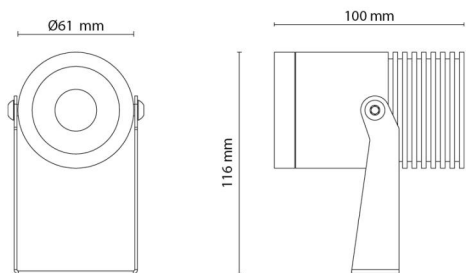

Material: Aluminium
 Färg: Grafit
 Avskärmning material: Akryl (PMMA)

Montering/anslutning

Montering: Utanpåliggande, Utomhus
 Kabel: Kabel 2m
 Anslutning: Inkl. sladd och stickpropp

Mått

Längd (mm) L: 100
 Bredd (mm) W: 61
 Höjd (mm) H: 116
 Vikt (kg) brutto/netto: 0.969 / 0.881

Förpackning

Förpackning mått (mm): 160 x 120 x 80

7 0 2 1 9 8 6 3 0 0 4 8