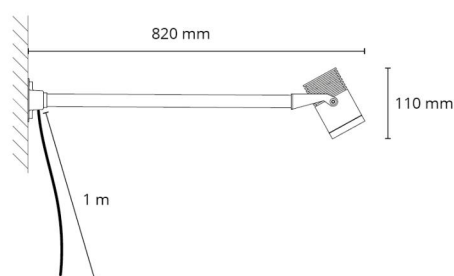

Material och finish

Material: Aluminium
Färg: Grafit
Avskärmning material: Akryl (PMMA)

Montering/anslutning

Montering: Utanpåliggande, Utomhus
Kabel: Kabel 1m

Mått

Längd (mm) L: 820
Bredd (mm) W: 125
Höjd (mm) H: 100
Vikt (kg) brutto/netto: 1.733 / 1.575

Förpackning

Förpackning mått (mm): 850 x 130 x 100

7 0 2 1 9 8 6 3 0 0 4 5 1