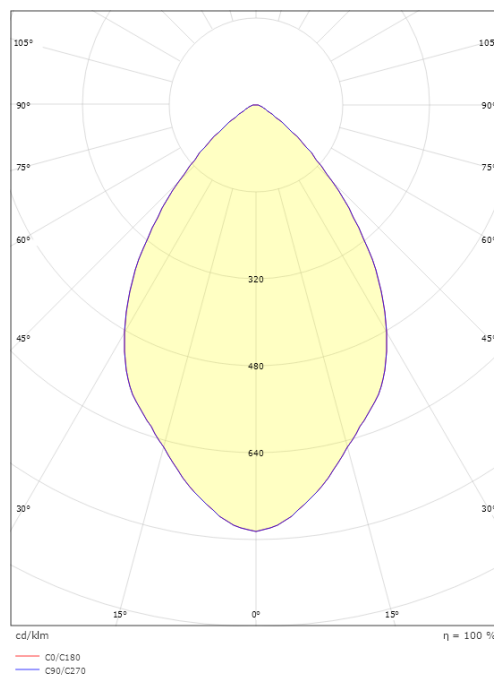

Material och finish

Material: Aluminium
Färg: Grafit
Avskärmning material: Akryl (PMMA)

Montering/anslutning

Montering: Utanpåliggande, Utomhus
Kabel: Kabel 1m

Mått

Längd (mm) L: 820
Bredd (mm) W: 125
Höjd (mm) H: 100
Vikt (kg) brutto/netto: 1.733 / 1.575

Förpackning

Förpackning mått (mm): 850 x 130 x 100

7 0 2 1 9 8 6 3 0 0 4 5 1