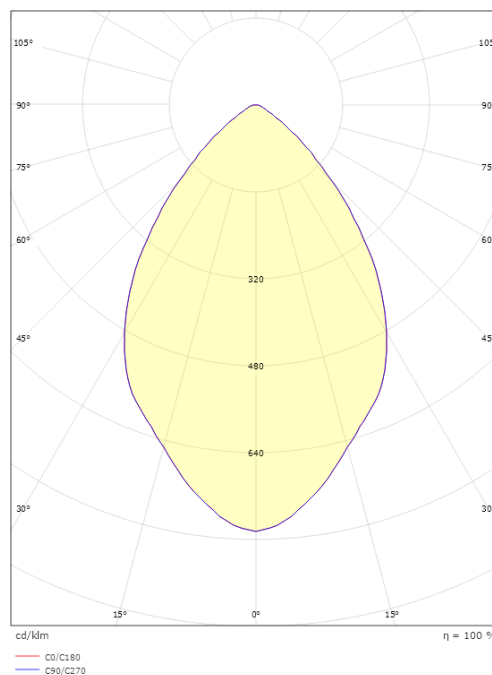

Montering/anslutning

Montering: Utanpåliggande, Utomhus
Kabel: Kabel 1m

Mått

Längd (mm) L: 820
Bredd (mm) W: 125
Höjd (mm) H: 100
Vikt (kg) brutto/netto: 1.733 / 1.575

Förpackning

Förpackning mått (mm): 850 x 130 x 100

7 0 2 1 9 8 6 3 0 0 4 5 1