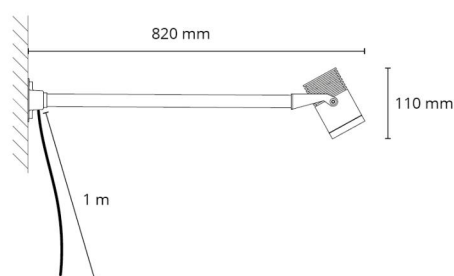

### Montering/anslutning

Montering: Utanpåliggande, Utomhus  
Kabel: Kabel 1m

### Mått

Längd (mm) L: 820  
Bredd (mm) W: 125  
Höjd (mm) H: 100  
Vikt (kg) brutto/netto: 1.733 / 1.575

### Förpackning

Förpackning mått (mm): 850 x 130 x 100

7 0 2 1 9 8 6 3 0 0 4 5 1