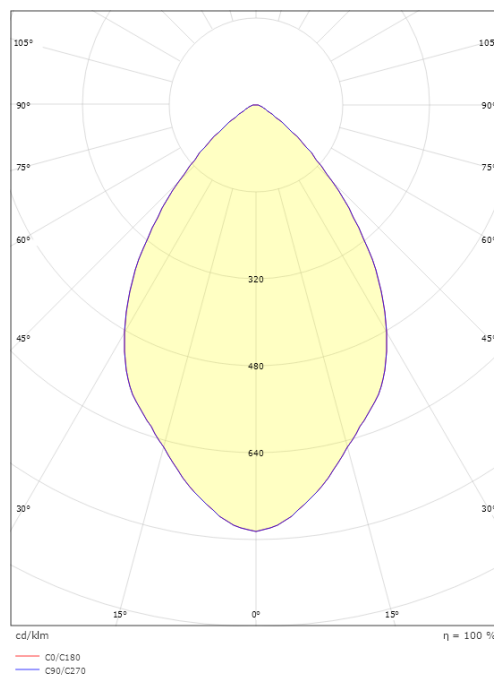

Hovden Sign

Hovden Sign Grafit 1120lm 3000K Ra>80 Bakkantsdimmer

Enummer: 7704341
EAN: 7021986300444
SG nummer: 630044
Ersätter: 614010

Elektrisk

Systemeffekt: 12W
Spänning: 220-240V
Max. armaturer per brytare: B10: 47, B16: 67, C10: 47, C16: 67

Belysningslösning

Ljuskälla: LED
Lumen output: 1120lm
Armaturljusflöde: 93 lm/W
Färgtemperatur: 3000K
Färgtolkningsindex (CRI/Ra): Ra>80
MacAdams faktor: SDCM: 3
Brinntid: L80/B20>50.000
Ljusuttag: Direkt
Optik: Lins
Ljusspridning: 70°

Drivdon/Dimming

Typ: Bakkantsdimmer

Skydd

Isoleringsklass: Klass I
IK Klasse: IK04
IP Klasse: IP67

Energi och godkännanden

Innehåller en ljuskälla med energiklass: F
Breeam: Uppfyller Hea 01 för flimmerfritt ljus

Material och finish

Material: Aluminium
Färg: Grafit
Avskärmning material: Akryl (PMMA)

Montering/anslutning

Montering: Utanpåliggande, Utomhus
Kabel: Kabel 1m

Mått

Längd (mm) L: 820
Bredd (mm) W: 125
Höjd (mm) H: 100
Vikt (kg) brutto/netto: 1.733 / 1.575

Förpackning

Förpackning mått (mm): 850 x 130 x 100

7 0 2 1 9 8 6 3 0 0 4 4 4