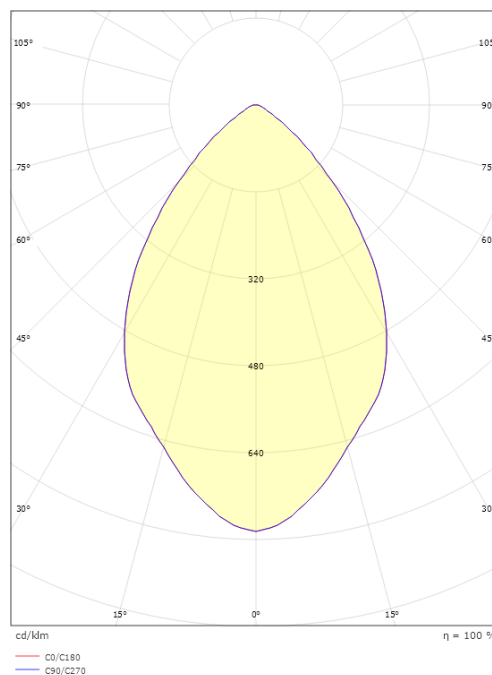

Material och finish

Material: Aluminium
Färg: Grafit
Avskärmning material: Akryl (PMMA)

Montering/anslutning

Montering: Utanpåliggande, Utomhus
Kabel: Kabel 1m

Mått

Längd (mm) L: 820
Bredd (mm) W: 125
Höjd (mm) H: 100
Vikt (kg) brutto/netto: 1.733 / 1.575

Förpackning

Förpackning mått (mm): 850 x 130 x 100

7 0 2 1 9 8 6 3 0 0 4 4 4