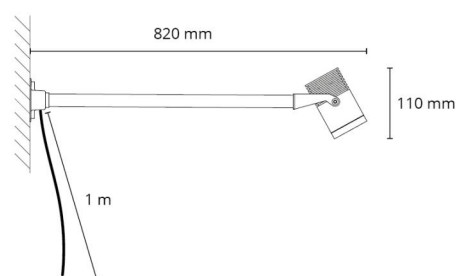

Material och finish

Material: Aluminium
Färg: Grafit
Avskärmning material: Akryl (PMMA)

Montering/anslutning

Montering: Utanpåliggande, Utomhus
Kabel: Kabel 1m

Mått

Längd (mm) L: 820
Bredd (mm) W: 125
Höjd (mm) H: 100
Vikt (kg) brutto/netto: 1.733 / 1.575

Förpackning

Förpackning mått (mm): 850 x 130 x 100

7 0 2 1 9 8 6 3 0 0 4 4 4