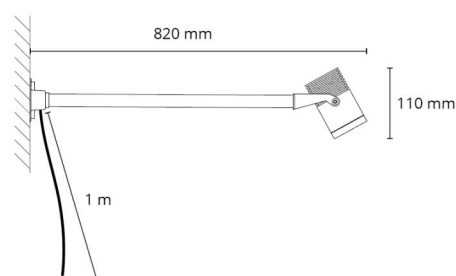

### Montering/anslutning

Montering: Utanpåliggande, Utomhus  
Kabel: Kabel 1m

### Mått

Längd (mm) L: 820  
Bredd (mm) W: 125  
Höjd (mm) H: 100  
Vikt (kg) brutto/netto: 1.733 / 1.575

### Förpackning

Förpackning mått (mm): 850 x 130 x 100

7 0 2 1 9 8 6 3 0 0 4 4 4