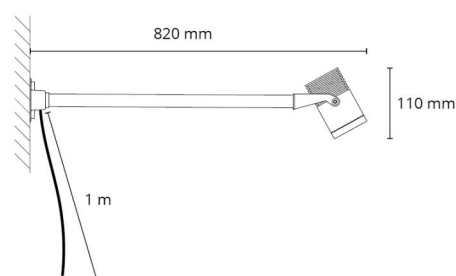

Montering/anslutning

Montering: Utanpåliggande, Utomhus
Kabel: Kabel 1m

Mått

Längd (mm) L: 820
Bredd (mm) W: 125
Höjd (mm) H: 100
Vikt (kg) brutto/netto: 1.733 / 1.575

Förpackning

Förpackning mått (mm): 850 x 130 x 100