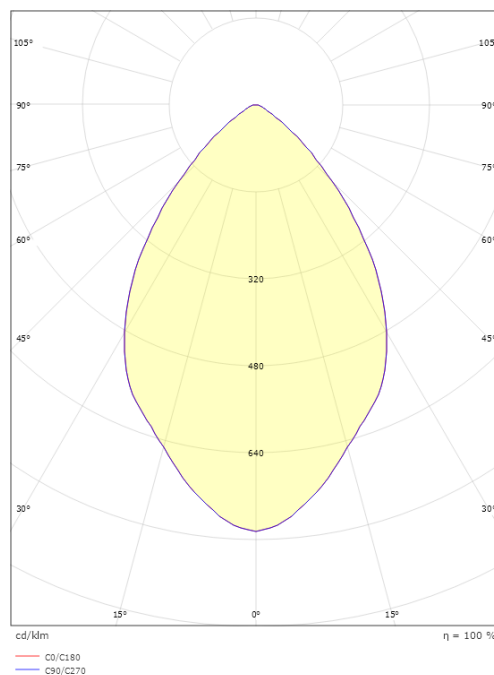

Montering/anslutning

Montering: Utanpåliggande, Utomhus
Kabel: Kabel 1m

Mått

Längd (mm) L: 820
Bredd (mm) W: 125
Höjd (mm) H: 100
Vikt (kg) brutto/netto: 1.733 / 1.575

Förpackning

Förpackning mått (mm): 850 x 130 x 100

7 0 2 1 9 8 6 3 0 0 4 4 4