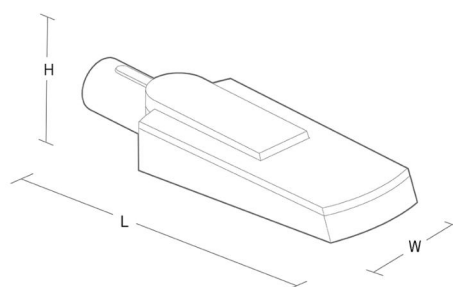

Belysningslösning

Ljuskälla: LED
Lumen output: 2780lm
Armaturljusflöde: 121 lm/W
Färgtemperatur: 3000K
Färgtolkningsindex (CRI/Ra): Ra>70
MacAdams faktor: SDCM: 3
Brinntid: L90/B10>100.000
Brinntid: L98/B50>50.000
Ljusuttag: Lens 2
Optik: Glas klart