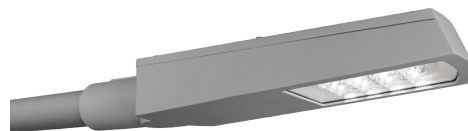

High5 Grå Lens 2 2780lm 3000K Ra>70 Ej dimbar

Enummer: 7748372
 EAN: 5703821176835
 SG nummer: 8246094102

Elektrisk

Systemeffekt: 23W
 Spänning: 220-240V
 Max. armaturer per brytare: B10: 32, B16: 50, C10: 52, C16: 85

Belysningslösning

Ljuskälla: LED
 Lumen output: 2780lm
 Armaturljusflöde: 121 lm/W
 Färgtemperatur: 3000K
 Färgtolkningsindex (CRI/Ra): Ra>70
 MacAdams faktor: SDCM: 3
 Brinntid: L90/B10>100.000
 Brinntid: L98/B50>50.000
 Ljusuttag: Lens 2
 Optik: Glas klart

Drivdon/Dimming

Typ: Ej dimbar

Skydd

Isoleringsklass: Klass II

Energi och godkännanden

Innehåller en ljuskälla med energiklass: C

Material och finish

Material: Formgjuten aluminium
 Färg: Grå (struktur 2150 sobel)
 Avskärmning material: Härdat glas

Montering/anslutning

Montering: Stolpe – sida (Ø60/48mm), Utomhus
 Kabel: Kabel 2x1mm² 6m
 Projicerad yta mot vind: 0,0385m² - Max 5 kg

Mått

Längd (mm) L: 550
 Bredd (mm) W: 175
 Höjd (mm) H: 90
 Vikt (kg) brutto/netto: 5.1 / 4.9