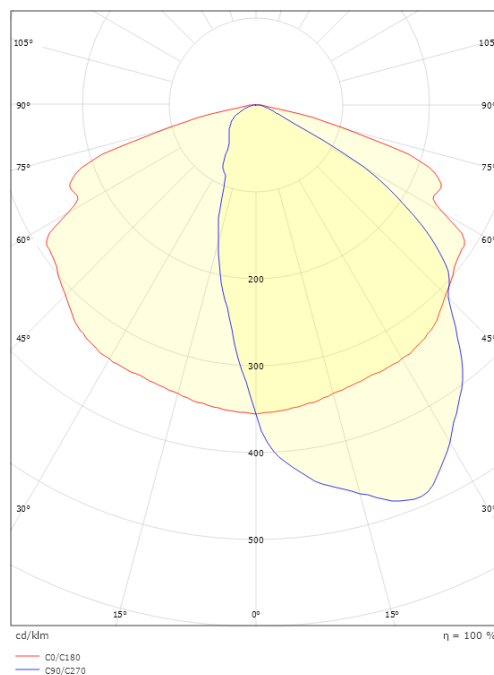

Förpackning

Förpackning mått (mm): 200 x 175 x 430