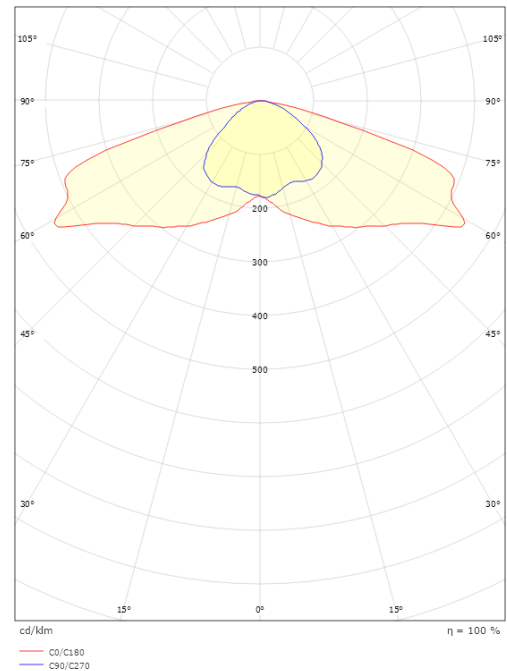

High5

High5 Grå Lens 1 2730lm 4000K Ra>70 Ej dimbar

Enummer: 7748239
EAN: 5703821168045
SG nummer: 8246087863

Elektrisk

Systemeffekt: 23W
Spänning: 220-240V
Max. armaturer per brytare: B10: 32, B16: 50, C10: 52, C16: 85

Belysningslösning

Ljuskälla: LED
Lumen output: 2730lm
Armaturljusflöde: 119 lm/W
Färgtemperatur: 4000K
Färgtolkningsindex (CRI/Ra): Ra>70
MacAdams faktor: SDCM: 3
Brinntid: L80/B10>80.000
Ljusuttag: Lens 1
Optik: Lins

Drivdon/Dimming

Typ: Ej dimbar

Skydd

Isoleringsklass: Klass II

Energi och godkännanden

Innehåller en ljuskälla med energiklass: C

Material och finish

Material: Formgjuten aluminium
Färg: Grå (struktur 2150 sobel)
Avskärmning material: Härdat glas

Montering/anslutning

Montering: Stolpe - topp (Ø60mm), Utomhus
Kabel: Kabel 2x1mm² 6m
Projicerad yta mot vind: 0,0385m² - Max 5 kg

Mått

Längd (mm) L: 430
Bredd (mm) W: 175
Höjd (mm) H: 200
Vikt (kg) brutto/netto: 5.14 / 4.94

Förpackning

Förpackning mått (mm): 430 x 175 x 200

5 7 0 3 8 2 1 1 6 8 0 4 5