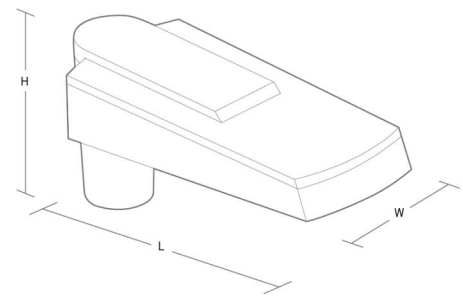

High5

High5 Grå Lens 1 2730lm 4000K Ra>70 Ej dimbar

Enummer: 7748239
EAN: 5703821168045
SG nummer: 8246087863

Elektrisk

Systemeffekt: 23W
Spänning: 220-240V
Max. armaturer per brytare: B10: 32, B16: 50, C10: 52, C16: 85

Belysningslösning

Ljuskälla: LED
Lumen output: 2730lm
Armaturljusflöde: 119 lm/W
Färgtemperatur: 4000K
Färgtolkningsindex (CRI/Ra): Ra>70
MacAdams faktor: SDCM: 3
Brinntid: L80/B10>80.000
Ljusuttag: Lens 1
Optik: Lins

Drivdon/Dimming

Typ: Ej dimbar

Skydd

Isoleringsklass: Klass II

Energi och godkännanden

Innehåller en ljuskälla med energiklass: C

Material och finish

Material: Formgjuten aluminium
Färg: Grå (struktur 2150 sobel)
Avskärmning material: Härdat glas

Montering/anslutning

Montering: Stolpe - topp (Ø60mm), Utomhus
Kabel: Kabel 2x1mm² 6m
Projicerad yta mot vind: 0,0385m² - Max 5 kg

Mått

Längd (mm) L: 430
Bredd (mm) W: 175
Höjd (mm) H: 200
Vikt (kg) brutto/netto: 5.14 / 4.94

Förpackning

Förpackning mått (mm): 430 x 175 x 200

5 7 0 3 8 2 1 1 6 8 0 4 5