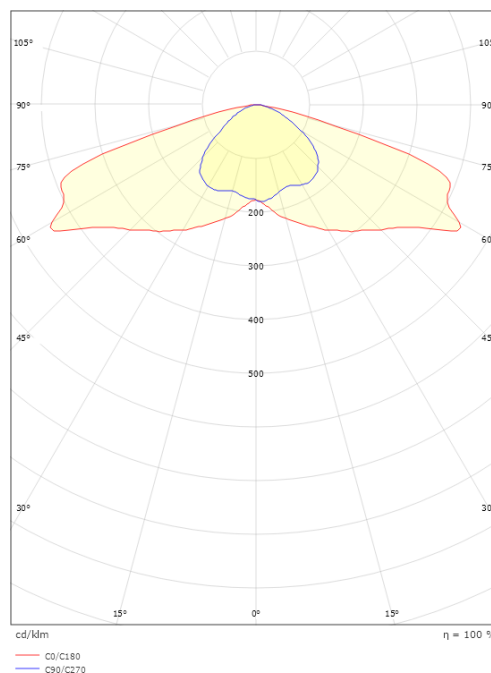

High5 Grå Lens 1 2730lm 4000K Ra>70 Ej dimbar

Enummer: 7748239
EAN: 5703821168045
SG nummer: 8246087863

Elektrisk

Systemeffekt: 23W
Spänning: 220-240V
Max. armaturer per brytare: B10: 32, B16: 50, C10: 52, C16: 85

Belysningslösning

Ljuskälla: LED
Lumen output: 2730lm
Armaturljusflöde: 119 lm/W
Färgtemperatur: 4000K
Färgtolkningsindex (CRI/Ra): Ra>70
MacAdams faktor: SDCM: 3
Brinntid: L80/B10>80.000
Ljusuttag: Lens 1
Optik: Lins

Drivdon/Dimming

Typ: Ej dimbar

Skydd

Isoleringsklass: Klass II
IK Klasse: IK08
IP Klasse: IP66
Integrerat överspänningsskydd: Integrerat (min. 4 kV)

Energi och godkännanden

Innehåller en ljuskälla med energiklass: C

Material och finish

Material: Formgjuten aluminium
Färg: Grå (struktur 2150 sobel)
Avskärmning material: Härdat glas

Montering/anslutning

Montering: Stolpe - topp (Ø60mm), Utomhus
Kabel: Kabel 2x1mm² 6m
Projicerad yta mot vind: 0,0385m² - Max 5 kg

Mått

Längd (mm) L: 430
Bredd (mm) W: 175
Höjd (mm) H: 200
Vikt (kg) brutto/netto: 5.14 / 4.94

Förpackning

Förpackning mått (mm): 430 x 175 x 200

5 7 0 3 8 2 1 1 6 8 0 4 5