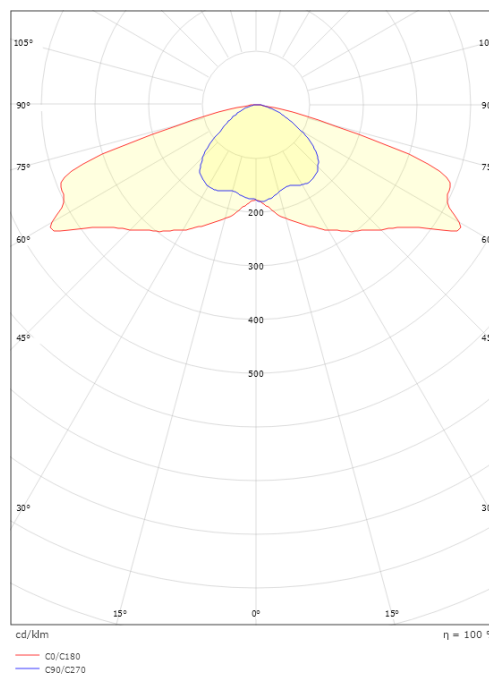

High5

High5 Grå Lens 1 2730lm 4000K Ra>70 Ej dimbar

Enummer: 7748239
EAN: 5703821168045
SG nummer: 8246087863

Elektrisk

Systemeffekt: 23W
Spänning: 220-240V
Max. armaturer per brytare: B10: 32, B16: 50, C10: 52, C16: 85

Belysningslösning

Ljuskälla: LED
Lumen output: 2730lm
Armaturljusflöde: 119 lm/W
Färgtemperatur: 4000K
Färgtolkningsindex (CRI/Ra): Ra>70
MacAdams faktor: SDCM: 3
Brinntid: L80/B10>80.000
Ljusuttag: Lens 1
Optik: Lins

Drivdon/Dimming

Typ: Ej dimbar

Skydd

Isoleringsklass: Klass II

Energi och godkännanden

Innehåller en ljuskälla med energiklass: C

Material och finish

Material: Formgjuten aluminium
Färg: Grå (struktur 2150 sobel)
Avskärmning material: Härdat glas

Montering/anslutning

Montering: Stolpe - topp (Ø60mm), Utomhus
Kabel: Kabel 2x1mm² 6m
Projicerad yta mot vind: 0,0385m² - Max 5 kg

Mått

Längd (mm) L: 430
Bredd (mm) W: 175
Höjd (mm) H: 200
Vikt (kg) brutto/netto: 5.14 / 4.94

Förpackning

Förpackning mått (mm): 430 x 175 x 200

5 7 0 3 8 2 1 1 6 8 0 4 5