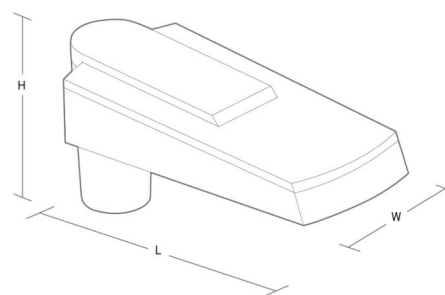

High5

High5 Grå Lens 1 2730lm 4000K Ra>70 Ej dimbar

Enummer: 7748239
EAN: 5703821168045
SG nummer: 8246087863

Elektrisk

Systemeffekt: 23W
Spänning: 220-240V
Max. armaturer per brytare: B10: 32, B16: 50, C10: 52, C16: 85

Belysningslösning

Ljuskälla: LED
Lumen output: 2730lm
Armaturljusflöde: 119 lm/W
Färgtemperatur: 4000K
Färgtolkningsindex (CRI/Ra): Ra>70
MacAdams faktor: SDCM: 3
Brinntid: L80/B10>80.000
Ljusuttag: Lens 1
Optik: Lins

Drivdon/Dimming

Typ: Ej dimbar

Skydd

Isoleringsklass: Klass II

Energi och godkännanden

Innehåller en ljuskälla med energiklass: C

Material och finish

Material: Formgjuten aluminium
Färg: Grå (struktur 2150 sobel)
Avskärmning material: Härdat glas

Montering/anslutning

Montering: Stolpe - topp (Ø60mm), Utomhus
Kabel: Kabel 2x1mm² 6m
Projicerad yta mot vind: 0,0385m² - Max 5 kg

Mått

Längd (mm) L: 430
Bredd (mm) W: 175
Höjd (mm) H: 200
Vikt (kg) brutto/netto: 5.14 / 4.94

Förpackning

Förpackning mått (mm): 430 x 175 x 200

5 7 0 3 8 2 1 1 6 8 0 4 5