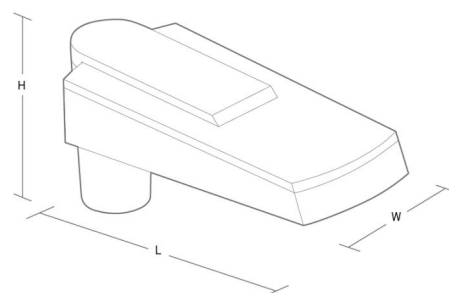

### Montering/anslutning

Montering: Stolpe - topp (Ø60mm), Utomhus  
 Kabel: Kabel 2x1mm<sup>2</sup> 6m  
 Projicerad yta mot vind: 0,0385m<sup>2</sup> - Max 5 kg

### Mått

Längd (mm) L: 430  
 Bredd (mm) W: 175  
 Höjd (mm) H: 200  
 Vikt (kg) brutto/netto: 5.14 / 4.94

### Förpackning

Förpackning mått (mm): 430 x 175 x 200

5 7 0 3 8 2 1 1 6 8 0 4 5