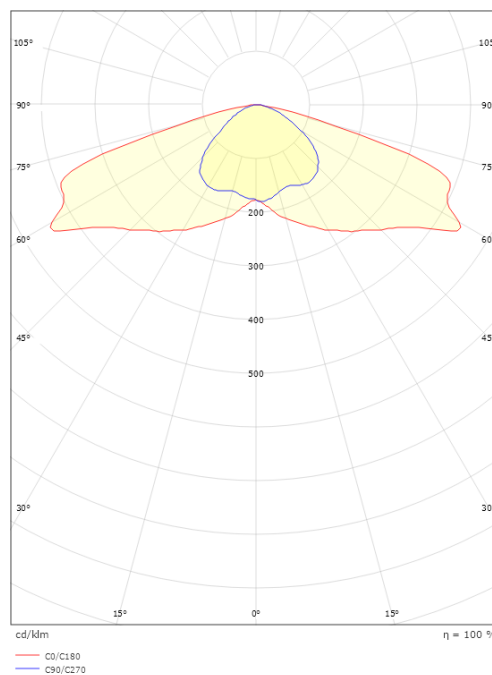

High5 Grå Lens 1 2560lm 3000K Ra>70 Ej dimbar

Enummer: 7748238
EAN: 5703821167994
SG nummer: 8246087892

Elektrisk

Systemeffekt: 23W
Spänning: 220-240V
Max. armaturer per brytare: B10: 32, B16: 50, C10: 52, C16: 85

Belysningslösning

Ljuskälla: LED
Lumen output: 2560lm
Armaturljusflöde: 111 lm/W
Färgtemperatur: 3000K
Färgtolkningsindex (CRI/Ra): Ra>70
MacAdams faktor: SDCM: 3
Brinntid: L80/B10>80.000
Ljusuttag: Lens 1
Optik: Lins

Drivdon/Dimming

Typ: Ej dimbar

Skydd

Isoleringsklass: Klass II
IK Klasse: IK08
IP Klasse: IP66
Integrerat överspänningsskydd: Integrerat (min. 4 kV)

Energi och godkännanden

Innehåller en ljuskälla med energiklass: C

Material och finish

Material: Formgjuten aluminium
Färg: Grå (struktur 2150 sobel)
Avskärmning material: Härdat glas

Montering/anslutning

Montering: Stolpe - topp (Ø60mm), Utomhus
Kabel: Kabel 2x1mm² 6m
Projicerad yta mot vind: 0,0385m² - Max 5 kg

Mått

Längd (mm) L: 430
Bredd (mm) W: 175
Höjd (mm) H: 200
Vikt (kg) brutto/netto: 5.2 / 5

Förpackning

Förpackning mått (mm): 430 x 175 x 200

5 7 0 3 8 2 1 1 6 7 9 9 4