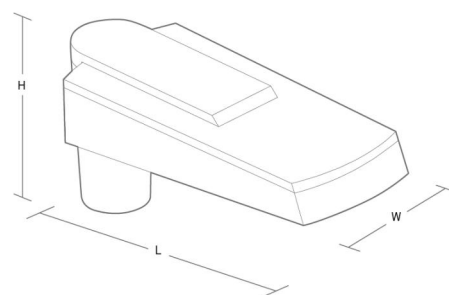

High5 Grå Lens 1 2560lm 3000K Ra>70 Ej dimbar

Enummer: 7748238
EAN: 5703821167994
SG nummer: 8246087892

Elektrisk

Systemeffekt: 23W
Spänning: 220-240V
Max. armaturer per brytare: B10: 32, B16: 50, C10: 52, C16: 85

Belysningslösning

Ljuskälla: LED
Lumen output: 2560lm
Armaturljusflöde: 111 lm/W
Färgtemperatur: 3000K
Färgtolkningsindex (CRI/Ra): Ra>70
MacAdams faktor: SDCM: 3
Brinntid: L80/B10>80.000
Ljusuttag: Lens 1
Optik: Lins

Drivdon/Dimming

Typ: Ej dimbar

Skydd

Isoleringsklass: Klass II
IK Klasse: IK08
IP Klasse: IP66
Integrerat överspänningsskydd: Integrerat (min. 4 kV)

Energi och godkännanden

Innehåller en ljuskälla med energiklass: C

Material och finish

Material: Formgjuten aluminium
Färg: Grå (struktur 2150 sobel)
Avskärmning material: Härdat glas

Montering/anslutning

Montering: Stolpe - topp (Ø60mm), Utomhus
Kabel: Kabel 2x1mm² 6m
Projicerad yta mot vind: 0,0385m² - Max 5 kg

Mått

Längd (mm) L: 430
Bredd (mm) W: 175
Höjd (mm) H: 200
Vikt (kg) brutto/netto: 5.2 / 5

Förpackning

Förpackning mått (mm): 430 x 175 x 200

5 7 0 3 8 2 1 1 6 7 9 9 4