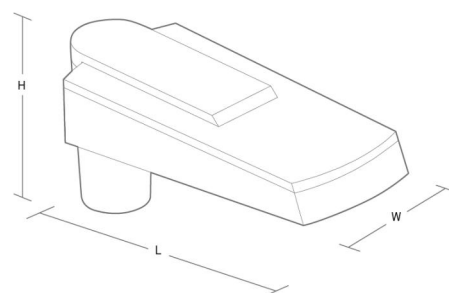

Material och finish

Material: Formgjuten aluminium
 Färg: Grå (struktur 2150 sobel)
 Avskärmning material: Härdat glas

Montering/anslutning

Montering: Stolpe - topp (Ø60mm), Utomhus
 Kabel: Kabel 2x1mm² 6m
 Projicerad yta mot vind: 0,0385m² - Max 5 kg

Mått

Längd (mm) L: 430
 Bredd (mm) W: 175
 Höjd (mm) H: 200
 Vikt (kg) brutto/netto: 5.2 / 5

Förpackning

Förpackning mått (mm): 430 x 175 x 200

5 7 0 3 8 2 1 1 6 7 9 9 4