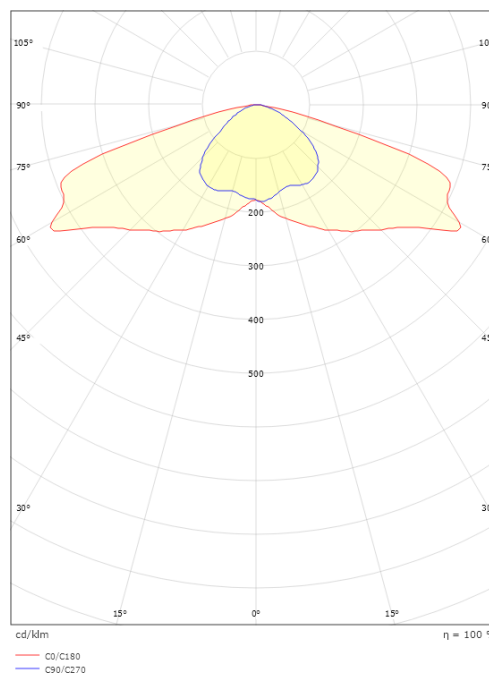

High5 Grå Lens 1 2560lm 3000K Ra>70 Ej dimbar

Enummer: 7748238
EAN: 5703821167994
SG nummer: 8246087892

Elektrisk

Systemeffekt: 23W
Spänning: 220-240V
Max. armaturer per brytare: B10: 32, B16: 50, C10: 52, C16: 85

Belysningslösning

Ljuskälla: LED
Lumen output: 2560lm
Armaturljusflöde: 111 lm/W
Färgtemperatur: 3000K
Färgtolkningsindex (CRI/Ra): Ra>70
MacAdams faktor: SDCM: 3
Brinntid: L80/B10>80.000
Ljusuttag: Lens 1
Optik: Lins

Drivdon/Dimming

Typ: Ej dimbar

Skydd

Isoleringsklass: Klass II
IK Klasse: IK08
IP Klasse: IP66
Integrerat överspänningsskydd: Integrerat (min. 4 kV)

Energi och godkännanden

Innehåller en ljuskälla med energiklass: C

Material och finish

Material: Formgjuten aluminium
Färg: Grå (struktur 2150 sobel)
Avskärmning material: Härdat glas

Montering/anslutning

Montering: Stolpe - topp (Ø60mm), Utomhus
Kabel: Kabel 2x1mm² 6m
Projicerad yta mot vind: 0,0385m² - Max 5 kg

Mått

Längd (mm) L: 430
Bredd (mm) W: 175
Höjd (mm) H: 200
Vikt (kg) brutto/netto: 5.2 / 5

Förpackning

Förpackning mått (mm): 430 x 175 x 200

5 7 0 3 8 2 1 1 6 7 9 9 4