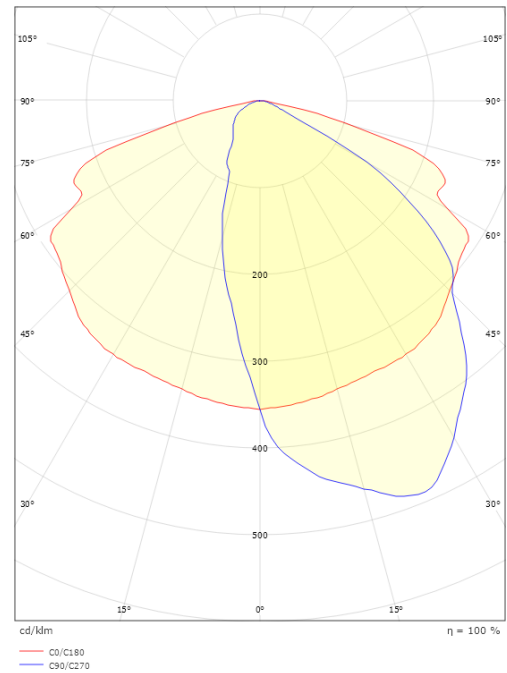

High5

High5 Grå Lens 2 2960lm 4000K Ra>70 Ej dimbar

Enummer: 7748237
EAN: 5703821167932
SG nummer: 8246087931

Elektrisk

Systemeffekt: 23W
Spänning: 220-240V
Max. armaturer per brytare: B10: 32, B16: 50, C10: 52, C16: 85

Belysningslösning

Ljuskälla: LED
Lumen output: 2960lm
Armaturljusflöde: 129 lm/W
Färgtemperatur: 4000K
Färgtolkningsindex (CRI/Ra): Ra>70
MacAdams faktor: SDCM: 3
Brinntid: L90/B10>100.000
Brinntid: L98/B50>50.000
Ljusuttag: Lens 2

Drivdon/Dimming

Typ: Ej dimbar

Skydd

Isoleringsklass: Klass II

Energi och godkännanden

Innehåller en ljuskälla med energiklass: C

Material och finish

Material: Formgjuten aluminium
Färg: Grå (struktur 2150 sobel)
Avskärmning material: Glas

Montering/anslutning

Montering: Stolpe - topp (Ø60mm), Utomhus
Kabel: Kabel 2x1mm² 6m
Projicerad yta mot vind: 0,0385m² - Max 5 kg

Mått

Längd (mm) L: 430
Bredd (mm) W: 175
Höjd (mm) H: 200
Vikt (kg) brutto/netto: 5.4 / 5.2

Förpackning

Förpackning mått (mm): 430 x 175 x 200

5 7 0 3 8 2 1 1 6 7 9 3 2