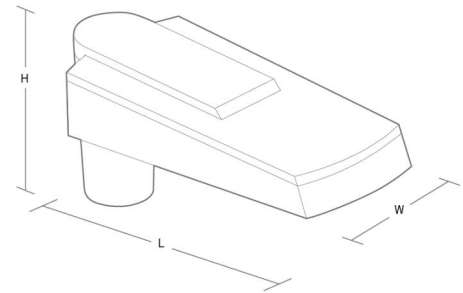

Material och finish

Material: Formgjuten aluminium
Färg: Grå (struktur 2150 sobel)
Avskärmning material: Glas

Montering/anslutning

Montering: Stolpe - topp (Ø60mm), Utomhus
Kabel: Kabel 2x1mm² 6m
Projicerad yta mot vind: 0,0385m² - Max 5 kg

Mått

Längd (mm) L: 430
Bredd (mm) W: 175
Höjd (mm) H: 200
Vikt (kg) brutto/netto: 5.4 / 5.2

Förpackning

Förpackning mått (mm): 430 x 175 x 200

5 7 0 3 8 2 1 1 6 7 9 3 2