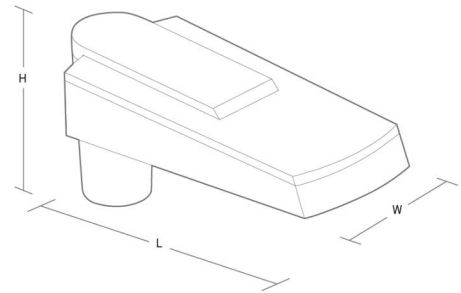

Montering/anslutning

Montering: Stolpe - topp (Ø60mm), Utomhus
Kabel: Kabel 2x1mm² 6m
Projicerad yta mot vind: 0,0385m² - Max 5 kg

Mått

Längd (mm) L: 430
Bredd (mm) W: 175
Höjd (mm) H: 200
Vikt (kg) brutto/netto: 5.4 / 5.2

Förpackning

Förpackning mått (mm): 430 x 175 x 200

5 7 0 3 8 2 1 1 6 7 9 3 2