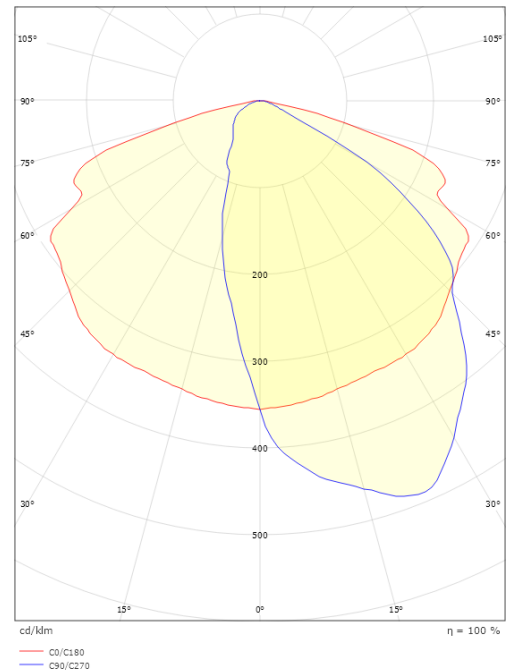

High5

High5 Grå Lens 2 2960lm 4000K Ra>70 Ej dimbar

Enummer: 7748237
EAN: 5703821167932
SG nummer: 8246087931

Elektrisk

Systemeffekt: 23W
Spänning: 220-240V
Max. armaturer per brytare: B10: 32, B16: 50, C10: 52, C16: 85

Material och finish

Material: Formgjuten aluminium
Färg: Grå (struktur 2150 sobel)
Avskärmning material: Glas

Montering/anslutning

Montering: Stolpe - topp (Ø60mm), Utomhus
Kabel: Kabel 2x1mm² 6m
Projicerad yta mot vind: 0,0385m² - Max 5 kg

Mått

Längd (mm) L: 430
Bredd (mm) W: 175
Höjd (mm) H: 200
Vikt (kg) brutto/netto: 5.4 / 5.2

Förpackning

Förpackning mått (mm): 430 x 175 x 200

5 7 0 3 8 2 1 1 6 7 9 3 2