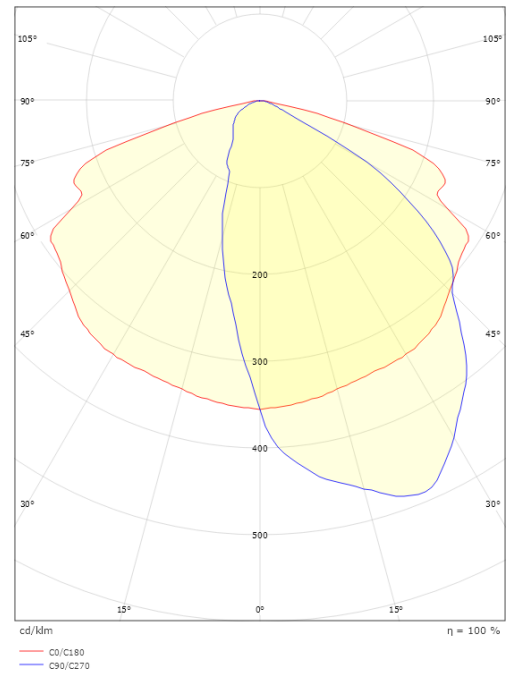

High5

High5 Lens 2 2780lm 3000K Ra>70 Ej dimbar

Enummer: 7748236
EAN: 5703821167888
SG nummer: 8246087915

Elektrisk

Systemeffekt: 23W
Spänning: 220-240V
Max. armaturer per brytare: B10: 32, B16: 50, C10: 52, C16: 85

Belysningslösning

Ljuskälla: LED
Lumen output: 2780lm
Armaturljusflöde: 121 lm/W
Färgtemperatur: 3000K
Färgtolkningsindex (CRI/Ra): Ra>70
MacAdams faktor: SDCM: 3
Brinntid: L90/B10>100.000
Brinntid: L98/B50>50.000
Ljusuttag: Lens 2
Optik: Lins

Drivdon/Dimming

Typ: Ej dimbar

Skydd

Isoleringsklass: Klass II

Energi och godkännanden

Innehåller en ljuskälla med energiklass: C

Material och finish

Material: Formgjuten aluminium
Avskärmning material: Härdat glas

Montering/anslutning

Montering: Stolpe - topp (Ø60mm), Utomhus
Kabel: Kabel 2x1mm² 6m
Projicerad yta mot vind: 0,0385m² - Max 5 kg

Mått

Längd (mm) L: 430
Bredd (mm) W: 175
Höjd (mm) H: 200
Vikt (kg) brutto/netto: 5.4 / 5.2

Förpackning

Förpackning mått (mm): 430 x 175 x 200

5 7 0 3 8 2 1 1 6 7 8 8 8