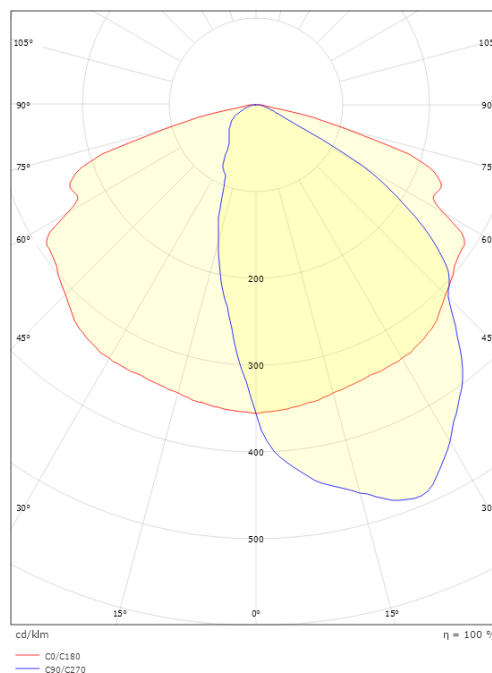

High5

High5 Lens 2 2780lm 3000K Ra>70 Ej dimbar

Enummer: 7748236
EAN: 5703821167888
SG nummer: 8246087915

Elektrisk

Systemeffekt: 23W
Spänning: 220-240V
Max. armaturer per brytare: B10: 32, B16: 50, C10: 52, C16: 85

Belysningslösning

Ljuskälla: LED
Lumen output: 2780lm
Armaturljusflöde: 121 lm/W
Färgtemperatur: 3000K
Färgtolkningsindex (CRI/Ra): Ra>70
MacAdams faktor: SDCM: 3
Brinntid: L90/B10>100.000
Brinntid: L98/B50>50.000
Ljusuttag: Lens 2
Optik: Lins

Drivdon/Dimming

Typ: Ej dimbar

Skydd

Isoleringsklass: Klass II

Energi och godkännanden

Innehåller en ljuskälla med energiklass: C

Material och finish

Material: Formgjuten aluminium
Avskärmning material: Härdat glas

Montering/anslutning

Montering: Stolpe - topp (Ø60mm), Utomhus
Kabel: Kabel 2x1mm² 6m
Projicerad yta mot vind: 0,0385m² - Max 5 kg

Mått

Längd (mm) L: 430
Bredd (mm) W: 175
Höjd (mm) H: 200
Vikt (kg) brutto/netto: 5.4 / 5.2

Förpackning

Förpackning mått (mm): 430 x 175 x 200

5 7 0 3 8 2 1 1 6 7 8 8 8