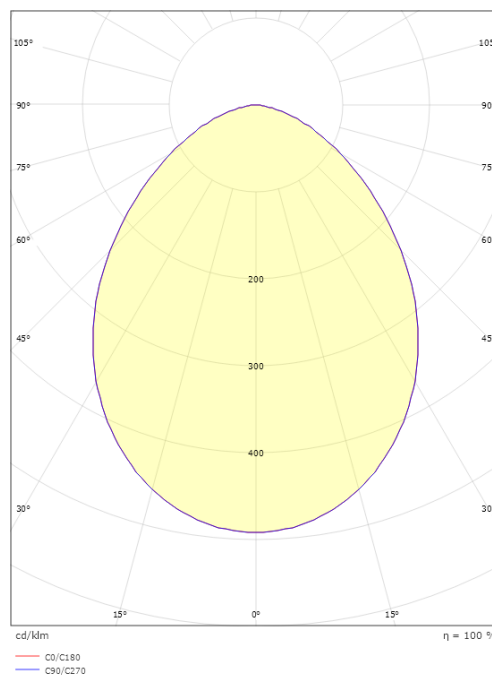

Herning Wall

Herning Wall Grå Midi 1060/1140/1770/1920lm 3000/4000K Ra>80 Bakkantsdimmer

Enummer: 7706065
EAN: 7021986239638
SG nummer: 623963

Elektrisk

Watt: 13W/25W
Spänning: 220-240V
Frekvens (Hz): 50/60Hz
Max. armaturer per brytare: B10: 23, B16: 36, C10: 37, C16: 60

Mått

Längd (mm) L: 402
Bredd (mm) W: 240
Höjd (mm) H: 222
Vikt (kg) brutto/netto: 3.354 / 2.62

Förpackning

Förpackning mått (mm): 420 x 250 x 240

7 0 2 1 9 8 6 2 3 9 6 3 8