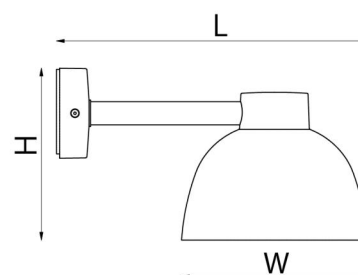

Drivdon/Dimming

Typ: Bakkantsdimmer

Skydd

Isoleringsklass: Klass II
IK Klasse: IK06
IP Klasse: IP65

Material och finish

Material: Aluminium
Färg: Grå RAL 7042

Montering/anslutning

Montering: Vägg, Interiör / Utomhus
Anslutning: Skruvlös kopplingsplint
Projicerad yta mot vind: 0,0435m²

Mått

Längd (mm) L: 402
Bredd (mm) W: 240
Höjd (mm) H: 222
Vikt (kg) brutto/netto: 3.354 / 2.62

Förpackning

Förpackning mått (mm): 420 x 250 x 240

7 0 2 1 9 8 6 2 3 9 6 3 8