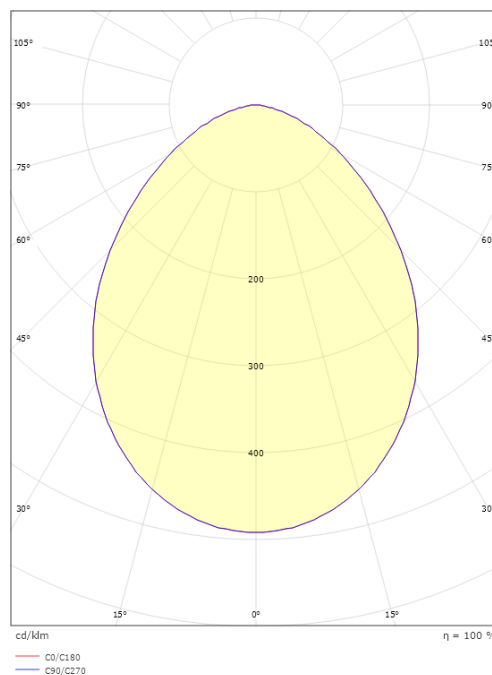

Mått

Längd (mm) L: 402
Bredd (mm) W: 240
Höjd (mm) H: 222
Vikt (kg) brutto/netto: 3.354 / 2.62

Förpackning

Förpackning mått (mm): 420 x 250 x 240

7 0 2 1 9 8 6 2 3 9 6 2 1