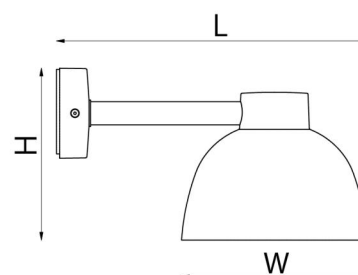

Drivdon/Dimming

Typ: Bakkantsdimmer

Skydd

Isoleringsklass: Klass II
IK Klasse: IK06
IP Klasse: IP65

Material och finish

Material: Aluminium

Montering/anslutning

Montering: Vägg, Interiör / Utomhus
Anslutning: Skruvlös kopplingsplint
Projicerad yta mot vind: 0,0435m²

Mått

Längd (mm) L: 402
Bredd (mm) W: 240
Höjd (mm) H: 222
Vikt (kg) brutto/netto: 3.354 / 2.62

Förpackning

Förpackning mått (mm): 420 x 250 x 240

7 0 2 1 9 8 6 2 3 9 6 2 1