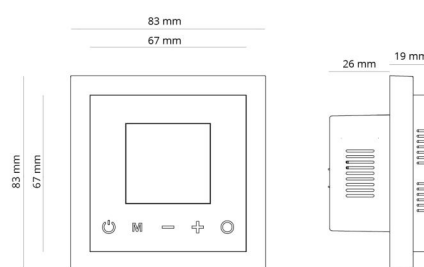

### Montering/anslutning

Montering: Infälld, Interiör  
Anslutning: 1-polig relä

### Mått

Längd (mm) L: 84  
Bredd (mm) W: 84  
Höjd (mm) H: 45  
Vikt (kg) brutto/netto: 0.24 / 0.165

### Förpackning

Förpackning mått (mm): 90 x 62 x 90

7 0 2 1 9 8 8 2 0 4 5 0 4