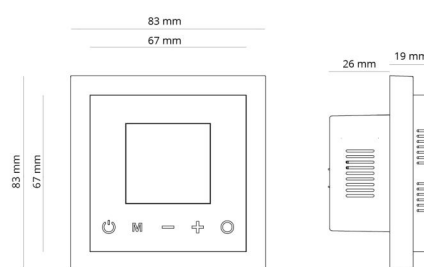

Montering/anslutning

Montering: Infälld, Interiör
Anslutning: 1-polig relä

Mått

Längd (mm) L: 84
Bredd (mm) W: 84
Höjd (mm) H: 45
Vikt (kg) brutto/netto: 0.24 / 0.165

Förpackning

Förpackning mått (mm): 90 x 62 x 90