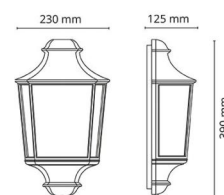

Hamlet

Hamlet Svart E27

Enummer: 7718173
EAN: 7021986141207
SG nummer: 614120

Elektrisk

Watt: Max 46W
Spänning: 220-240V

Belysningslösning

Socket: E27
Ljuskälla ingår: Nej
Ljusuttag: Direkt
Optik: Plast klar

Skydd

Isoleringsklass: Klass II
IP Klasse: IP44

Material och finish

Material: Aluminium
Färg: Svart (RAL 9004)
Avskärmning material: UV-stabiliserad polykarbonat

Montering/anslutning

Montering: Utanpåliggande, Utomhus
Anslutning: Skruvlös kopplingsplint

Mått

Längd (mm) L: 390
Bredd (mm) W: 230
Höjd (mm) H: 390
Djup (D): 125
Vikt (kg) brutto/netto: 2.076 / 1.74

Förpackning

Förpackning mått (mm): 395 x 240 x 135

7 0 2 1 9 8 6 1 4 1 2 0 7