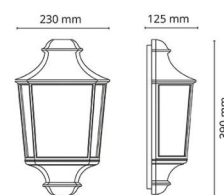

### Mått

Längd (mm) L: 390  
Bredd (mm) W: 230  
Höjd (mm) H: 390  
Djup (D): 125  
Vikt (kg) brutto/netto: 2.088 / 1.74

### Förpackning

Förpackning mått (mm): 395 x 240 x 135

7 0 2 1 9 8 6 1 1 1 2 0 0