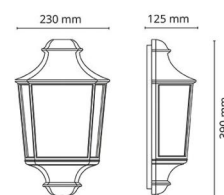

Isoleringsklass: Klass II
IP Klasse: IP44

Material och finish

Material: Aluminium
Färg: Vit (RAL 9003)
Avskärmning material: UV-stabiliserad polykarbonat

Montering/anslutning

Montering: Utanpåliggande, Utomhus
Anslutning: Skruvlös kopplingsplint

Mått

Längd (mm) L: 390
Bredd (mm) W: 230
Höjd (mm) H: 390
Djup (D): 125
Vikt (kg) brutto/netto: 2.088 / 1.74

Förpackning

Förpackning mått (mm): 395 x 240 x 135

7 0 2 1 9 8 6 1 1 1 2 0 0