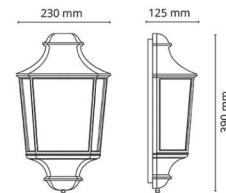

Material: Aluminium
Färg: Svart (RAL 9004)
Avskärmning material: UV-stabiliserad polykarbonat

Montering/anslutning

Montering: Utanpåliggande, Utomhus
Anslutning: Skruvlös kopplingsplint

Mått

Bredd (mm) W: 230
Höjd (mm) H: 390
Djup (D): 125
Vikt (kg) brutto/netto: 2.16 / 1.74

Förpackning

Förpackning mått (mm): 395 x 240 x 135

7 0 2 1 9 8 6 1 4 1 2 1 4