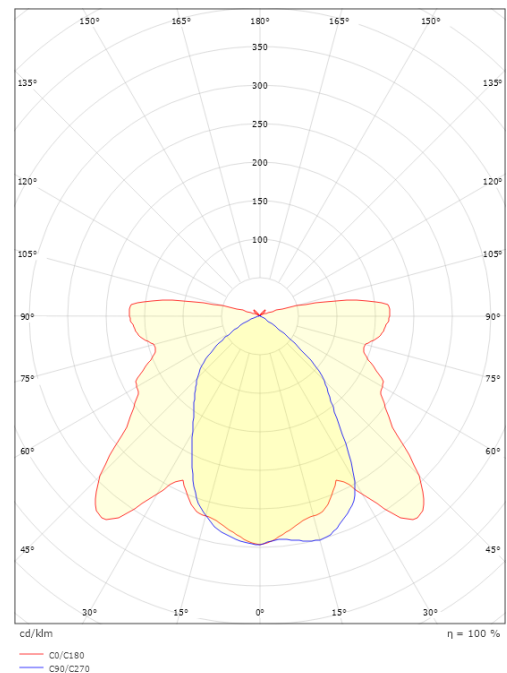

Förpackning

Förpackning mått (mm): 395 x 240 x 135