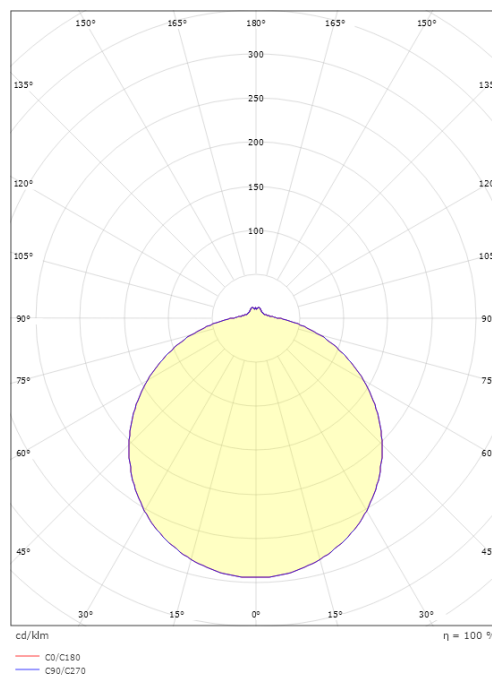

Frosta 480

Frosta 480 Vit 3220lm 4000K Ra>80 DALI / Push Dim

Enummer: 7507447
EAN: 7021982117084
SG nummer: 211708

Elektrisk

Systemeffekt: 24W
Spänning: 220-240V
Max. armaturer per brytare: B10: 31, B16: 50, C10: 52, C16: 85

Belysningslösning

Ljuskälla: LED
Lumen output: 3220lm
Armaturljusflöde: 134 lm/W
Färgtemperatur: 4000K
Färgtolkningsindex (CRI/Ra): Ra>80
MacAdams faktor: SDCM: 3
Brinntid: L80/B10>100.000
Brinntid: L90>60.000
Ljusuttag: Direkt/Indirekt 92/8%
Optik: Akryldiffusor
Ljusspridning: 117°
Fotobiologisk säkerhet: RG 0

Drivdon/Dimming

Typ: DALI / Push Dim

Skydd

Isoleringsklass: Klass II

Energi och godkännanden

Innehåller en ljuskälla med energiklass: B
Breeam: Uppfyller Hea 01 för flimmerfritt ljus

Material och finish

Material: Stål
Färg: Vit (RAL 9003)
Avskärmning material: Akryl (PMMA)

Montering/anslutning

Montering: Utanpåliggande, Interiör
Anslutning: Skruvlös kopplingsplint

Mått

Höjd (mm) H: 90
Diameter (mm) D: 480
Vikt (kg) brutto/netto: 4 / 2.65

Förpackning

Förpackning mått (mm): 515 x 500 x 140

7 0 2 1 9 8 2 1 1 7 0 8 4