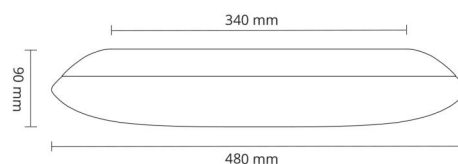

Frosta 480

Frosta 480 Vit 3220lm 4000K Ra>80 DALI / Push Dim

Enummer: 7507447
EAN: 7021982117084
SG nummer: 211708

Elektrisk

Systemeffekt: 24W
Spänning: 220-240V
Max. armaturer per brytare: B10: 31, B16: 50, C10: 52, C16: 85

Belysningslösning

Ljuskälla: LED
Lumen output: 3220lm
Armaturljusflöde: 134 lm/W
Färgtemperatur: 4000K
Färgtolkningsindex (CRI/Ra): Ra>80
MacAdams faktor: SDCM: 3
Brinntid: L80/B10>100.000
Brinntid: L90>60.000
Ljusuttag: Direkt/Indirekt 92/8%
Optik: Akryldiffusor
Ljusspridning: 117°
Fotobiologisk säkerhet: RG 0

Drivdon/Dimming

Typ: DALI / Push Dim

Skydd

Isoleringsklass: Klass II

Energi och godkännanden

Innehåller en ljuskälla med energiklass: B
Breeam: Uppfyller Hea 01 för flimmerfritt ljus

Material och finish

Material: Stål
Färg: Vit (RAL 9003)
Avskärmning material: Akryl (PMMA)

Montering/anslutning

Montering: Utanpåliggande, Interiör
Anslutning: Skruvlös kopplingsplint

Mått

Höjd (mm) H: 90
Diameter (mm) D: 480
Vikt (kg) brutto/netto: 4 / 2.65

Förpackning

Förpackning mått (mm): 515 x 500 x 140

7 0 2 1 9 8 2 1 1 7 0 8 4