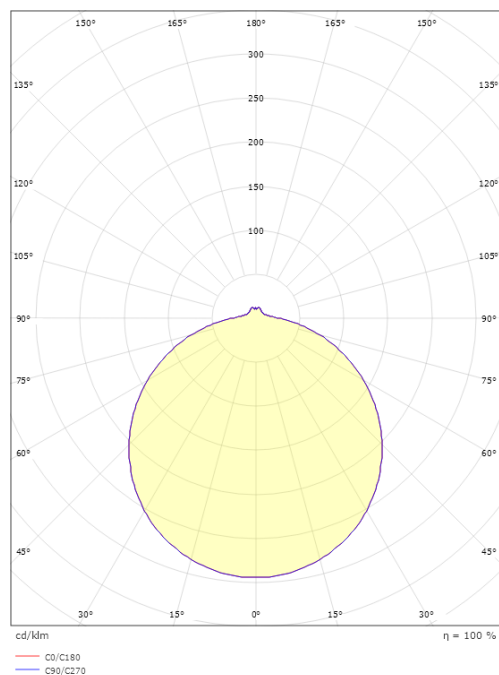

Förpackning

Förpackning mått (mm): 515 x 500 x 140

7 0 2 1 9 8 2 1 1 7 0 8 4