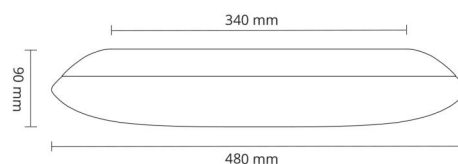

Material och finish

Material: Stål
Färg: Vit (RAL 9003)
Avskärmning material: Akryl (PMMA)

Montering/anslutning

Montering: Utanpåliggande, Interiör
Anslutning: Skruvlös kopplingsplint

Mått

Höjd (mm) H: 90
Diameter (mm) D: 480
Vikt (kg) brutto/netto: 4 / 2.65

Förpackning

Förpackning mått (mm): 515 x 500 x 140

7 0 2 1 9 8 2 1 1 7 0 8 4