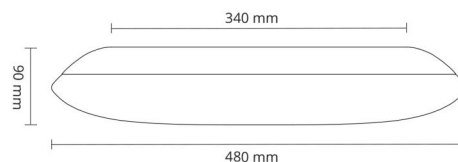

Material och finish

Material: Stål
Färg: Vit (RAL 9003)
Avskärmning material: Akryl (PMMA)

Montering/anslutning

Montering: Utanpåliggande, Interiör
Anslutning: Skruvlös kopplingsplint

Mått

Höjd (mm) H: 90
Diameter (mm) D: 480
Vikt (kg) brutto/netto: 4 / 2.65

Förpackning

Förpackning mått (mm): 515 x 500 x 140

7 0 2 1 9 8 2 1 1 7 0 8 4