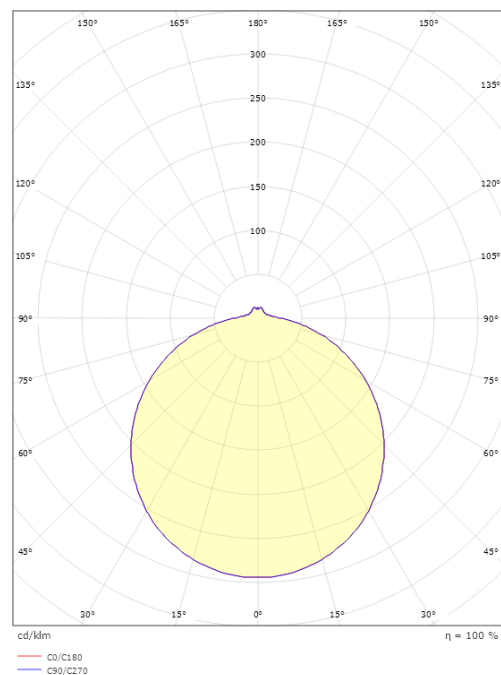

Förpackning

Förpackning mått (mm): 515 x 500 x 140

7 0 2 1 9 8 2 1 1 7 0 8 4