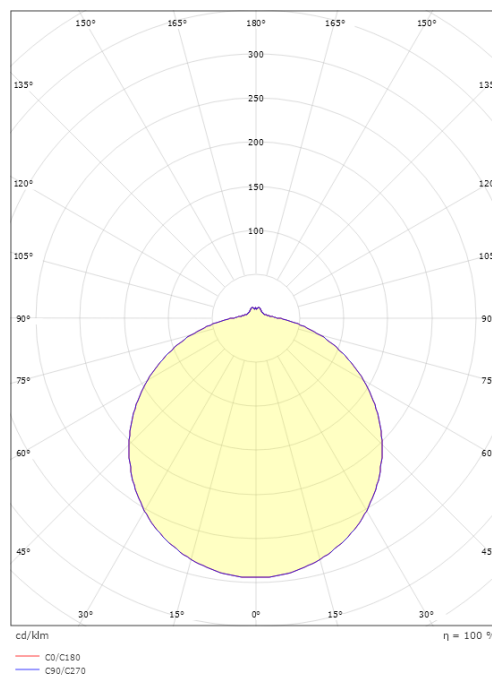

Montering/anslutning

Montering: Utanpåliggande, Interiör
Anslutning: Skruvlös kopplingsplint

Mått

Höjd (mm) H: 90
Diameter (mm) D: 480
Vikt (kg) brutto/netto: 4 / 2.65

Förpackning

Förpackning mått (mm): 515 x 500 x 140

7 0 2 1 9 8 2 1 1 7 0 7 7