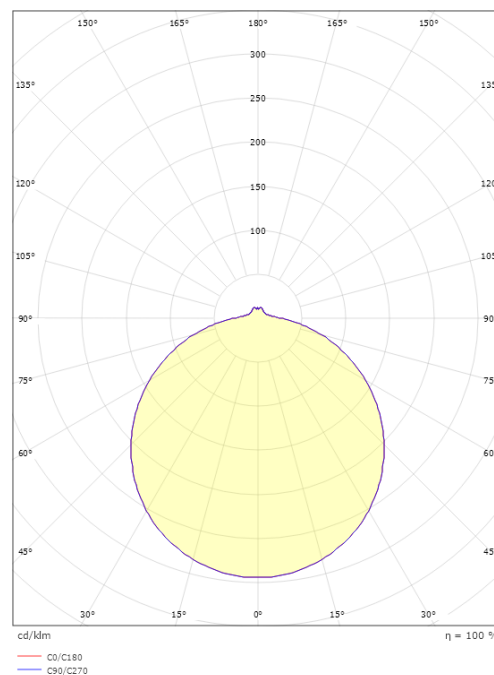

Förpackning

Förpackning mått (mm): 515 x 500 x 140

7 0 2 1 9 8 2 1 1 7 0 7 7