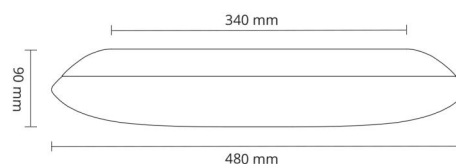

Material och finish

Material: Stål
Färg: Vit (RAL 9003)
Avskärmning material: Akryl (PMMA)

Montering/anslutning

Montering: Utanpåliggande, Interiör
Anslutning: Skruvlös kopplingsplint

Mått

Höjd (mm) H: 90
Diameter (mm) D: 480
Vikt (kg) brutto/netto: 4 / 2.65

Förpackning

Förpackning mått (mm): 515 x 500 x 140

7 0 2 1 9 8 2 1 1 7 0 7 7