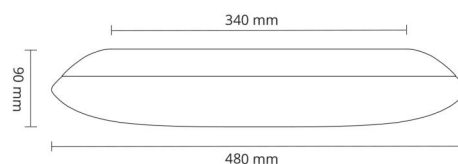

Montering/anslutning

Montering: Utanpåliggande, Interiör
Anslutning: Skruvlös kopplingsplint

Mått

Höjd (mm) H: 90
Diameter (mm) D: 480
Vikt (kg) brutto/netto: 4 / 2.65

Förpackning

Förpackning mått (mm): 515 x 500 x 140