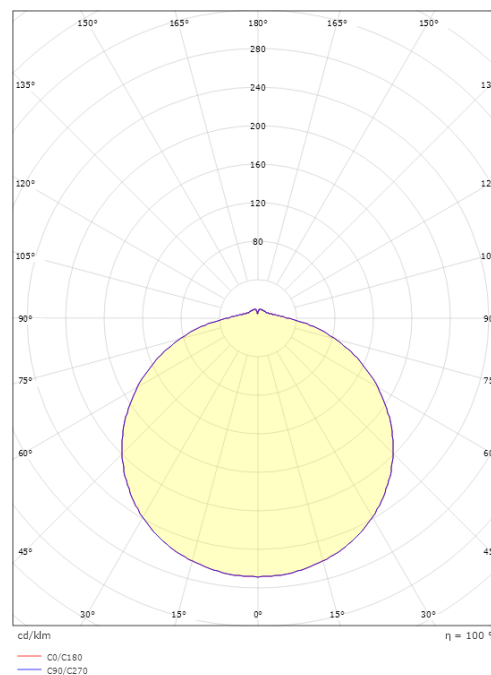

Förpackning

Förpackning mått (mm): 355 x 355 x 135

7 0 2 1 9 8 2 1 1 7 3 7 4