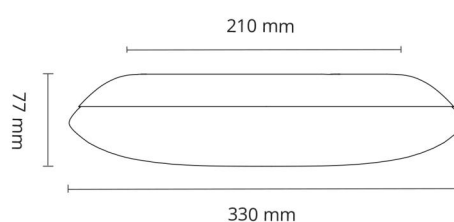

Material: Stål
Färg: Vit (RAL 9003)
Avskärmning material: Akryl (PMMA)

Montering/anslutning

Montering: Utanpåliggande, Interiör
Anslutning: Skruvlös kopplingsplint

Mått

Höjd (mm) H: 77
Diameter (mm) D: 330
Vikt (kg) brutto/netto: 2.17 / 1.25

Förpackning

Förpackning mått (mm): 355 x 355 x 135

7 0 2 1 9 8 2 1 1 7 3 7 4