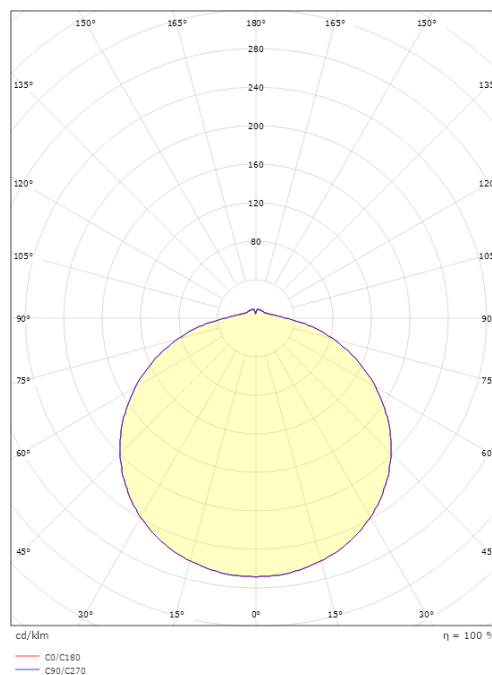

Förpackning

Förpackning mått (mm): 355 x 355 x 135

7 0 2 1 9 8 2 1 1 7 3 7 4