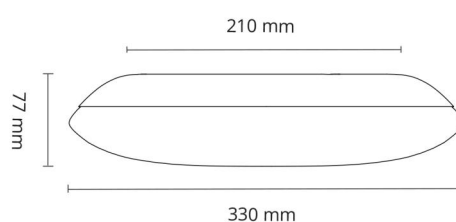

Material: Stål
Färg: Vit (RAL 9003)
Avskärmning material: Akryl (PMMA)

Montering/anslutning

Montering: Utanpåliggande, Interiör
Anslutning: Skruvlös kopplingsplint

Mått

Höjd (mm) H: 77
Diameter (mm) D: 330
Vikt (kg) brutto/netto: 2.17 / 1.25

Förpackning

Förpackning mått (mm): 355 x 355 x 135

7 0 2 1 9 8 2 1 1 7 3 7 4