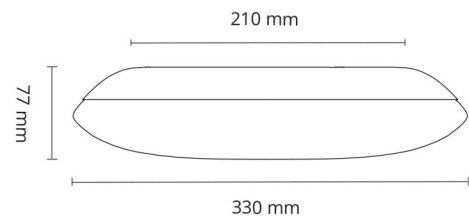

### Montering/anslutning

Montering: Utanpåliggande, Interiör  
Anslutning: Skruvlös kopplingsplint

### Mått

Höjd (mm) H: 77  
Diameter (mm) D: 330  
Vikt (kg) brutto/netto: 2.17 / 1.25

### Förpackning

Förpackning mått (mm): 355 x 355 x 135

7 0 2 1 9 8 2 1 1 7 3 3 6