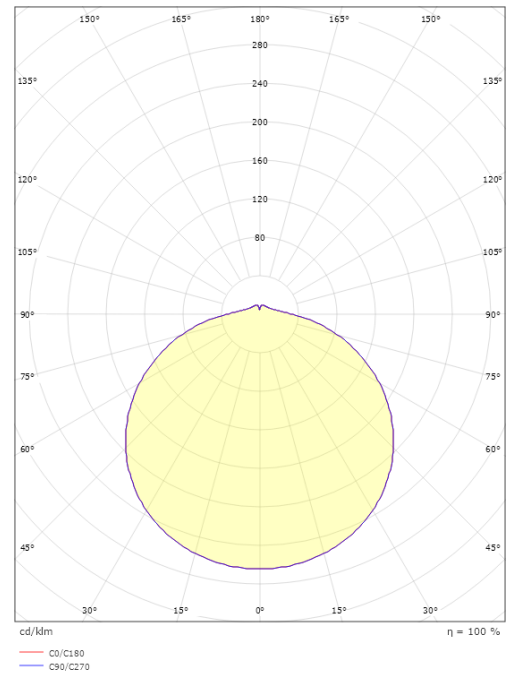

Frosta 330

Frosta 330 Vit 2120lm 2700K Ra>80 DALI

Enummer: 7507617
EAN: 7021982117336
SG nummer: 211733

Elektrisk

Systemeffekt: 17W
Spänning: 220-240V
Max. armaturer per brytare: B10: 31, B16: 50, C10: 52, C16: 85

Belysningslösning

Ljuskälla: LED
Ljuskälla ingår: Ja
Lumen output: 2120lm
Armaturljusflöde: 125 lm/W
Färgtemperatur: 2700K
Färgtolkningsindex (CRI/Ra): Ra>80
MacAdams faktor: SDCM: 3
Brinntid: L80/B10>100.000
Brinntid: L90>60.000
Ljusuttag: Direkt
Optik: Akryldiffusor
Ljusspridning: 125°
UGR: UGR<25
Stroboskopiskt flimmer (SVM): 0.05
Stroboskopiskt flimmer (SVM): 0.03
Fotobiologisk säkerhet: RG 0

Drivdon/Dimming

Typ: DALI
Driver: 450mA

Skydd

Isoleringsklass: Klass II
IK Klasse: IK04
IP Klasse: IP20

Energi och godkännanden

Innehåller en ljuskälla med energiklass: D
Breeam: Uppfyller Hea 01 för flimmerfritt ljus

Material och finish

Material: Stål
Färg: Vit (RAL 9003)
Avskärmning material: Akryl (PMMA)

Montering/anslutning

Montering: Utanpåliggande, Interiör
Anslutning: Skruvlös kopplingsplint

Mått

Höjd (mm) H: 77
Diameter (mm) D: 330
Vikt (kg) brutto/netto: 2.17 / 1.25

Förpackning

Förpackning mått (mm): 355 x 355 x 135

7 0 2 1 9 8 2 1 1 7 3 3 6