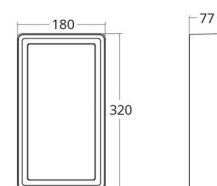

Belysningslösning

Ljuskälla: LED
Lumen output: 730lm
Armaturljusflöde: 95 lm/W
Färgtemperatur: 4000K
Färgtolkningsindex (CRI/Ra): Ra>80
MacAdams faktor: SDCM: 3
Brinntid: L70/B20>100.000
Brinntid: L80/B20>75.000
Ljusuttag: Direkt
Optik: Opal
Ljusspridning: 110°
Fotobiologisk säkerhet: RG 0