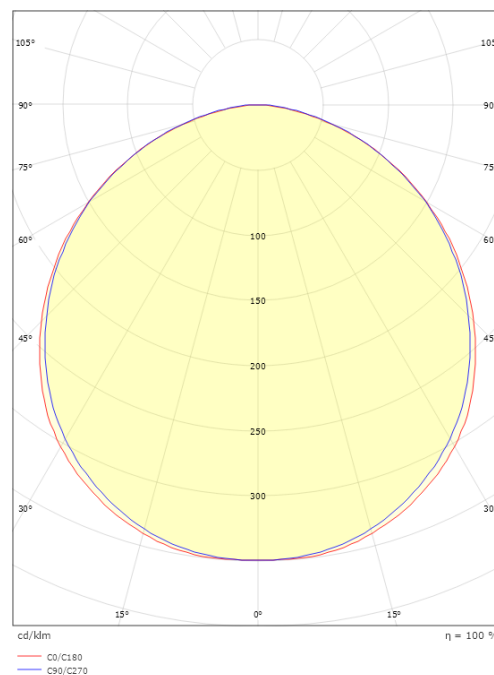

Mått

Längd (mm) L: 320
Bredd (mm) W: 180
Höjd (mm) H: 77
Vikt (kg) brutto/netto: 2.47 / 1.9

Förpackning

Förpackning mått (mm): 328 x 188 x 92

7 0 2 1 9 8 6 0 5 5 9 1 7