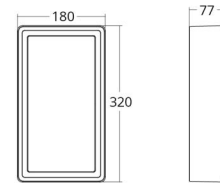

Belysningslösning

Ljuskälla: LED
Lumen output: 670lm
Armaturljusflöde: 84 lm/W
Färgtemperatur: 3000K
Färgtolkningsindex (CRI/Ra): Ra>80
MacAdams faktor: SDCM: 3
Brinntid: L70/B20>100.000
Brinntid: L80/B20>75.000
Ljusuttag: Direkt
Optik: Opal
Ljusspridning: 110°
Fotobiologisk säkerhet: RG 0