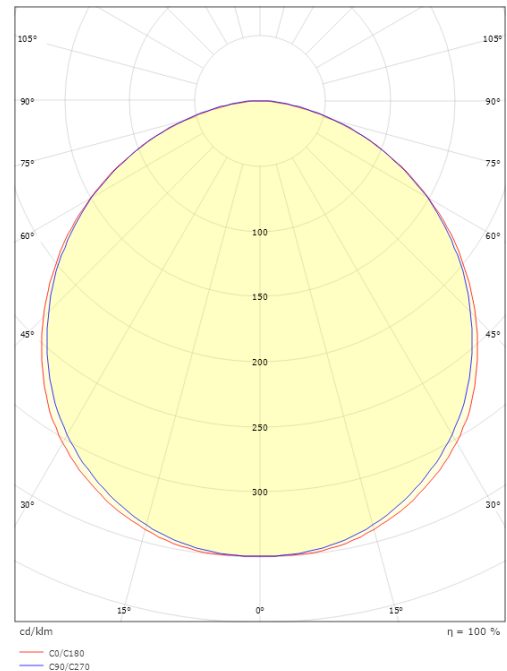

Frame

Frame Svart 670lm 3000K Ra>80 skymningsrelä

Enummer: 7703727
EAN: 7021986055528
SG nummer: 605552

Elektrisk

Systemeffekt: 8W
Spänning: 220-240V
Max. armaturer per brytare: B10: 77, B16: 123, C10: 77, C16: 123

Belysningslösning

Ljuskälla: LED
Lumen output: 670lm
Armaturljusflöde: 84 lm/W
Färgtemperatur: 3000K
Färgtolkningsindex (CRI/Ra): Ra>80
MacAdams faktor: SDCM: 3
Brinntid: L70/B20>100.000
Brinntid: L80/B20>75.000
Ljusuttag: Direkt
Optik: Opal
Ljusspridning: 110°
Fotobiologisk säkerhet: RG 0

Drivdon/Dimming

Typ: skymningsrelä

Skydd

Isoleringsklass: Klass II
IK Klasse: IK10
IP Klasse: IP66
Brandskyddsklass: 850°C - 30s

Energi och godkännanden

Innehåller en ljuskälla med energiklass: C
Breeam: Uppfyller Hea 01 för flimmerfritt ljus
Byggvarubedömning: Ja

Material och finish

Material: Aluminium
Färg: Svart (RAL 9004)
Avskärmning material: UV-stabiliserad polykarbonat

Montering/anslutning

Montering: Utanpåliggande, Interiör / Utomhus
Anslutning: Skruvlös kopplingsplint

Mått

Längd (mm) L: 320
Bredd (mm) W: 180
Höjd (mm) H: 77
Vikt (kg) brutto/netto: 2.47 / 1.9

Förpackning

Förpackning mått (mm): 328 x 188 x 92

7 0 2 1 9 8 6 0 5 5 2 8