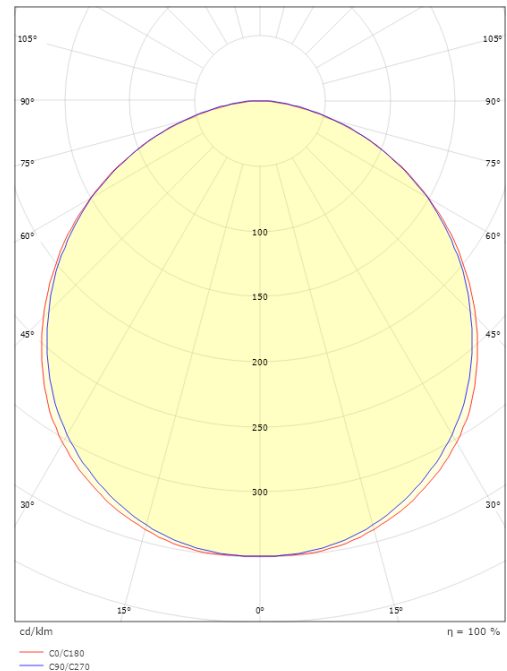

Mått

Längd (mm) L: 320
Bredd (mm) W: 180
Höjd (mm) H: 77
Vikt (kg) brutto/netto: 2.47 / 1.9

Förpackning

Förpackning mått (mm): 328 x 188 x 92

7 0 2 1 9 8 6 0 5 5 6 2 7