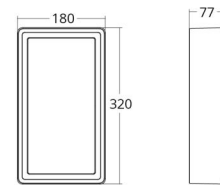

### Mått

Längd (mm) L: 320  
Bredd (mm) W: 180  
Höjd (mm) H: 77  
Vikt (kg) brutto/netto: 2.47 / 1.9

### Förpackning

Förpackning mått (mm): 328 x 188 x 92

7 0 2 1 9 8 6 0 5 5 6 3 4