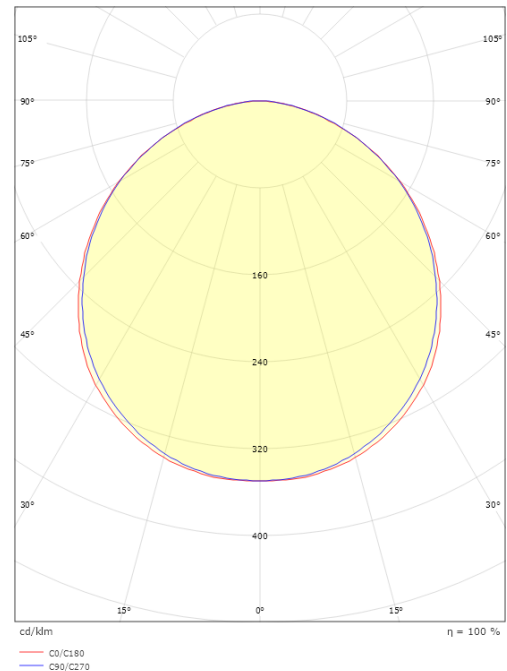

Frame

Frame Grafit 770lm 3000K Ra>80 Sensor

Enummer: 7703720
EAN: 7021986055634
SG nummer: 605563

Elektrisk

Systemeffekt: 7.5W
Spänning: 220-240V
Max. armaturer per brytare: B10: 19, B16: 30, C10: 31, C16: 51

Belysningslösning

Ljuskälla: LED
Lumen output: 770lm
Armaturljusflöde: 103 lm/W
Färgtemperatur: 3000K
Färgtolkningsindex (CRI/Ra): Ra>80
MacAdams faktor: SDCM: 3
Brinntid: L70/B20>100.000
Brinntid: L80/B20>75.000
Ljusuttag: Direkt
Optik: Opal
Ljusspridning: 110°
Fotobiologisk säkerhet: RG 0

Drivdon/Dimming

Typ: Sensor

Skydd

Isoleringsklass: Klass II
IK Klasse: IK10
IP Klasse: IP66
Brandskyddsklass: 850°C - 30s

Energi och godkännanden

Innehåller en ljuskälla med energiklass: C
Breeam: Uppfyller Hea 01 för flimmerfritt ljus
Byggvarubedömning: Ja

Material och finish

Material: Aluminium
Färg: Grafit
Avskärmning material: UV-stabiliserad polykarbonat

Montering/anslutning

Montering: Utanpåliggande, Interiör / Utomhus
Anslutning: Skruvlös kopplingsplint

Mått

Längd (mm) L: 320
Bredd (mm) W: 180
Höjd (mm) H: 77
Vikt (kg) brutto/netto: 2.47 / 1.9

Förpackning

Förpackning mått (mm): 328 x 188 x 92

7 0 2 1 9 8 6 0 5 5 6 3 4