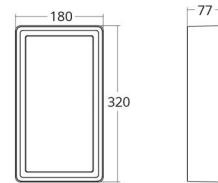

Belysningslösning

Ljuskälla: LED
Lumen output: 770lm
Armaturljusflöde: 103 lm/W
Färgtemperatur: 3000K
Färgtolkningsindex (CRI/Ra): Ra>80
MacAdams faktor: SDCM: 3
Brinntid: L70/B20>100.000
Brinntid: L80/B20>75.000
Ljusuttag: Direkt
Optik: Opal
Ljusspridning: 110°
Fotobiologisk säkerhet: RG 0