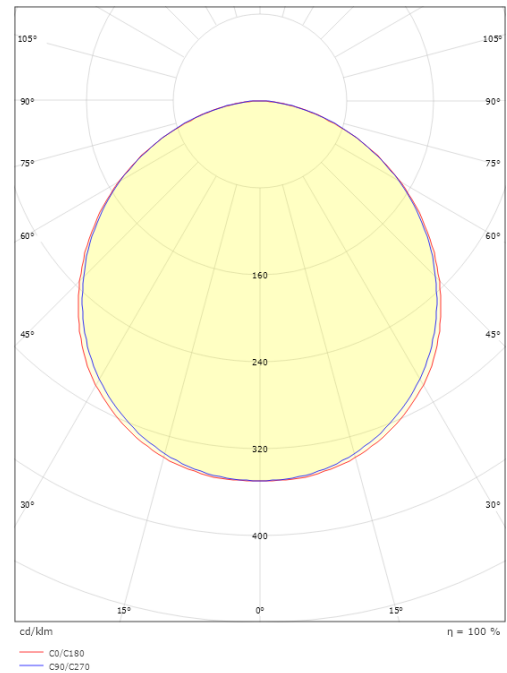

Mått

Längd (mm) L: 320
Bredd (mm) W: 180
Höjd (mm) H: 77
Vikt (kg) brutto/netto: 2.47 / 1.9

Förpackning

Förpackning mått (mm): 328 x 188 x 92

7 0 2 1 9 8 6 0 5 5 3 5