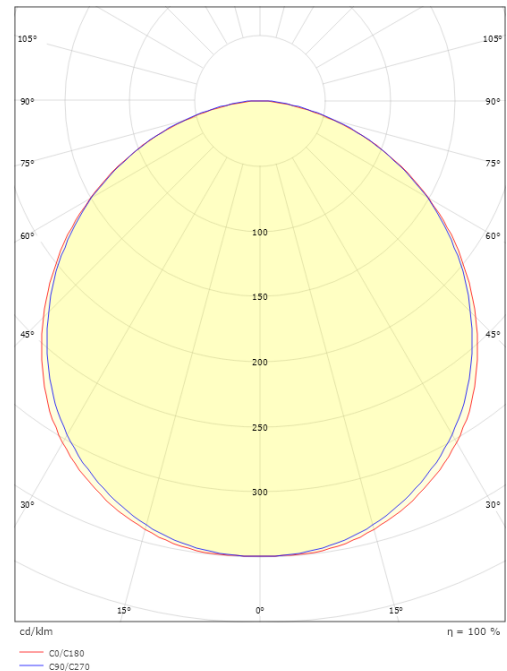

Frame

Frame Grafit 670lm 3000K Ra>80 Bakkantsdimmer

Enummer: 7703519
EAN: 7021986055610
SG nummer: 605561

Elektrisk

Systemeffekt: 8W
Spänning: 220-240V
Max. armaturer per brytare: B10: 77, B16: 123, C10: 77, C16: 123

Mått

Längd (mm) L: 320
Bredd (mm) W: 180
Höjd (mm) H: 77
Vikt (kg) brutto/netto: 2.47 / 1.9

Förpackning

Förpackning mått (mm): 328 x 188 x 92

7 0 2 1 9 8 6 0 5 5 6 1 0