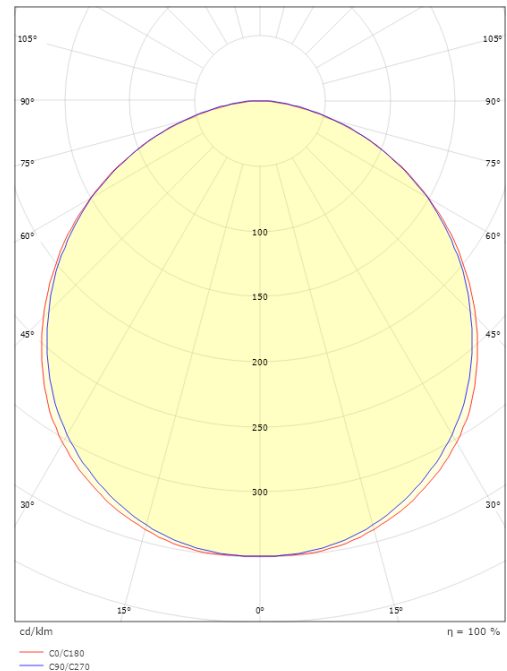

Mått

Längd (mm) L: 320
Bredd (mm) W: 180
Höjd (mm) H: 77
Vikt (kg) brutto/netto: 2.47 / 1.9

Förpackning

Förpackning mått (mm): 328 x 188 x 92

7 0 2 1 9 8 6 0 5 5 1 1