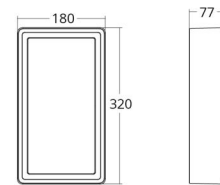

Belysningslösning

Ljuskälla: LED
Lumen output: 670lm
Armaturljusflöde: 84 lm/W
Färgtemperatur: 3000K
Färgtolkningsindex (CRI/Ra): Ra>80
MacAdams faktor: SDCM: 3
Brinntid: L70/B20>100.000
Brinntid: L80/B20>75.000
Ljusuttag: Direkt
Optik: Opal
Ljusspridning: 110°
Fotobiologisk säkerhet: RG 0