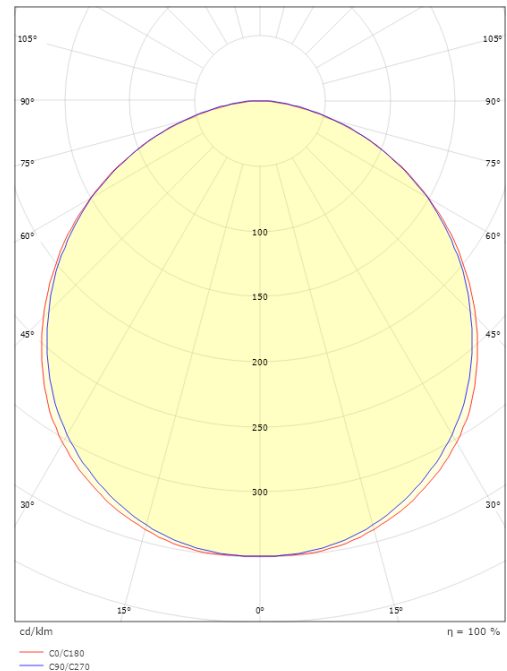

Mått

Längd (mm) L: 320
Bredd (mm) W: 180
Höjd (mm) H: 77
Vikt (kg) brutto/netto: 2.47 / 1.9

Förpackning

Förpackning mått (mm): 328 x 188 x 92

7 0 2 1 9 8 6 0 5 5 4 1 2