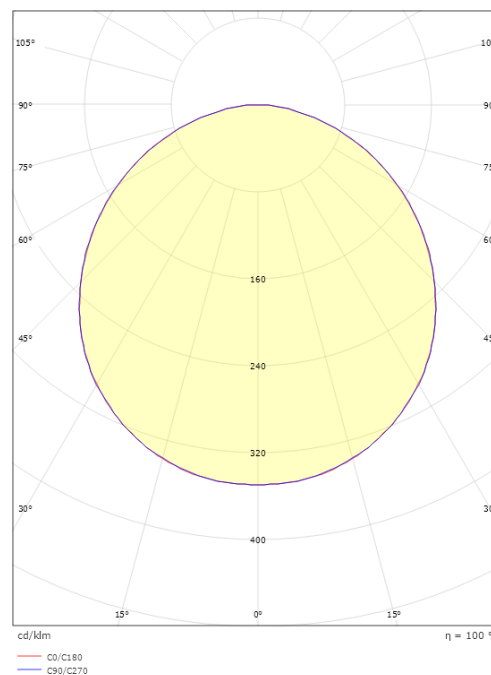

Mått

Längd (mm) L: 240
Bredd (mm) W: 240
Höjd (mm) H: 77
Vikt (kg) brutto/netto: 2.47 / 2.1

Förpackning

Förpackning mått (mm): 248 x 248 x 92

7 0 2 1 9 8 6 0 5 2 9 1 6