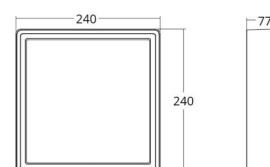

Belysningslösning

Ljuskälla: LED
Lumen output: 660lm
Armaturljusflöde: 94 lm/W
Färgtemperatur: 4000K
Färgtolkningsindex (CRI/Ra): Ra>80
MacAdams faktor: SDCM: 3
Brinntid: L70/B20>100.000
Brinntid: L80/B20>75.000
Ljusuttag: Direkt
Optik: Opal
Ljusspridning: 110°
Fotobiologisk säkerhet: RG 0