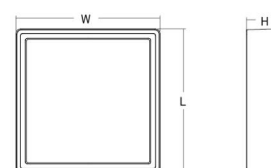

Belysningslösning

Ljuskälla: LED
Lumen output: 630lm
Armaturljusflöde: 90 lm/W
Färgtemperatur: 3000K
Färgtolkningsindex (CRI/Ra): Ra>80
MacAdams faktor: SDCM: 3
Brinntid: L70/B20>100.000
Brinntid: L80/B20>75.000
Ljusuttag: Direkt
Optik: Opal
Ljusspridning: 110°
Fotobiologisk säkerhet: RG 0