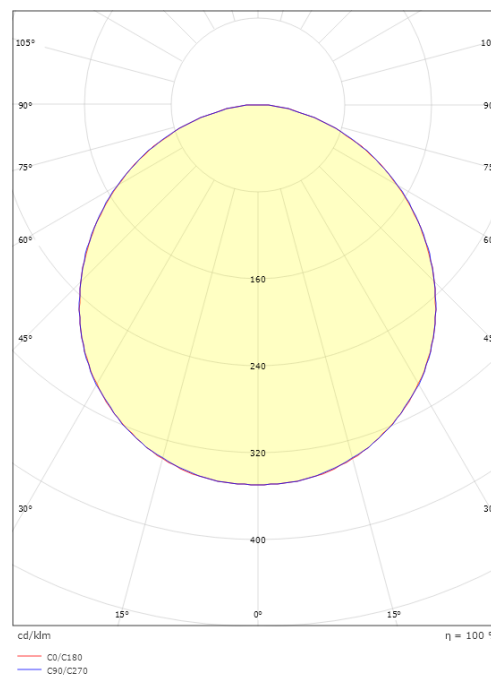

Montering/anslutning

Montering: Utanpåliggande, Interiör / Utomhus
Anslutning: Skruvlös kopplingsplint

Mått

Längd (mm) L: 240
Bredd (mm) W: 240
Höjd (mm) H: 77
Vikt (kg) brutto/netto: 2.47 / 2.1

Förpackning

Förpackning mått (mm): 248 x 248 x 92

7 0 2 1 9 8 6 0 5 2 6 3 3