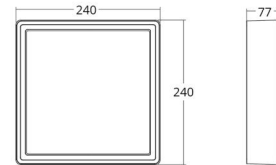

Belysningslösning

Ljuskälla: LED
Lumen output: 740lm
Armaturljusflöde: 99 lm/W
Färgtemperatur: 3000K
Färgtolkningsindex (CRI/Ra): Ra>80
MacAdams faktor: SDCM: 3
Brinntid: L70/B20>100.000
Brinntid: L80/B20>75.000
Ljusuttag: Direkt
Optik: Opal
Ljusspridning: 110°
Fotobiologisk säkerhet: RG 0