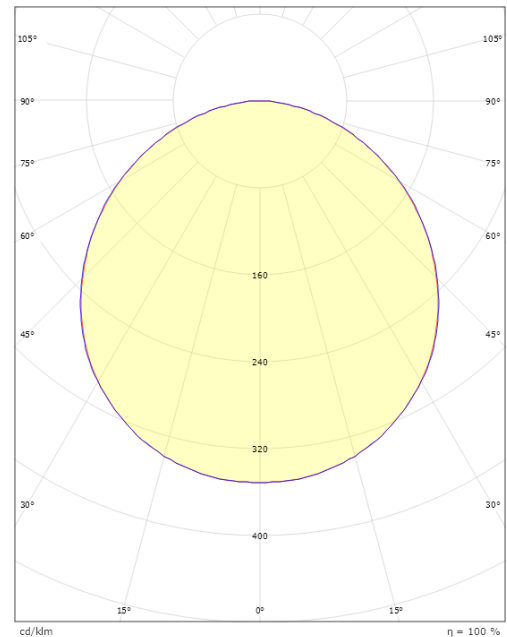

Frame Square

Frame Square Grafit 740lm 3000K Ra>80 Sensor

Enummer: 7703711
EAN: 7021986052633
SG nummer: 605263

Elektrisk

Systemeffekt: 7.5W
Spänning: 220-240V
Max. armaturer per brytare: B10: 77, B16: 123, C10: 77, C16: 123

Belysningslösning

Ljuskälla: LED
Lumen output: 740lm
Armaturljusflöde: 99 lm/W
Färgtemperatur: 3000K
Färgtolkningsindex (CRI/Ra): Ra>80
MacAdams faktor: SDCM: 3
Brinntid: L70/B20>100.000
Brinntid: L80/B20>75.000
Ljusuttag: Direkt
Optik: Opal
Ljusspridning: 110°
Fotobiologisk säkerhet: RG 0

Drivdon/Dimming

Typ: Sensor

Skydd

Isoleringsklass: Klass II
IK Klasse: IK10
IP Klasse: IP66
Brandskyddsklass: 850°C - 30s

Energi och godkännanden

Innehåller en ljuskälla med energiklass: E
Breeam: Uppfyller Hea 01 för flimmerfritt ljus

Material och finish

Material: Aluminium
Färg: Grafit
Avskärmning material: UV-stabiliserad polykarbonat

Montering/anslutning

Montering: Utanpåliggande, Interiör / Utomhus
Anslutning: Skruvlös kopplingsplint

Mått

Längd (mm) L: 240
Bredd (mm) W: 240
Höjd (mm) H: 77
Vikt (kg) brutto/netto: 2.47 / 2.1

Förpackning

Förpackning mått (mm): 248 x 248 x 92

7 0 2 1 9 8 6 0 5 2 6 3 3